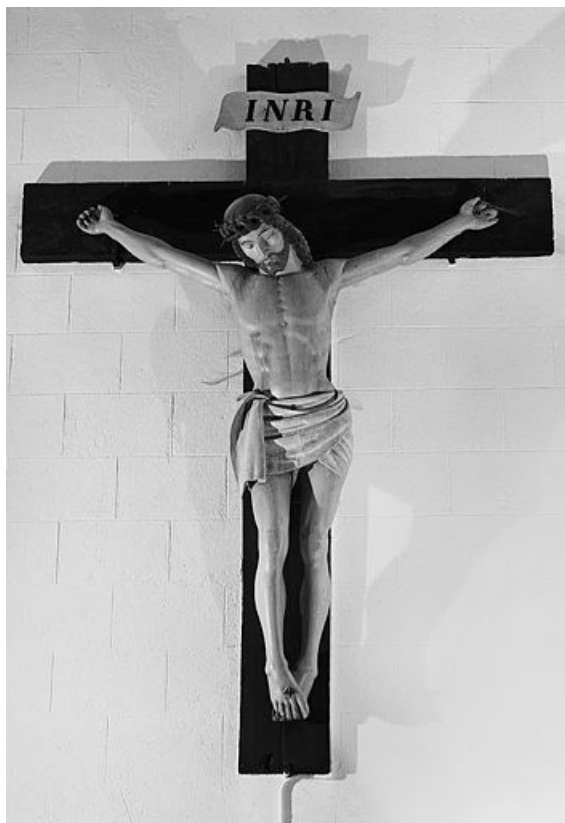

LE MOBILIER DE L'ÉGLISE PAROISSIALE SAINT-CLAUDE

Bourgogne-Franche-Comté, Doubs
Malbuisson

Situé dans : Église paroissiale Saint-Claude

Dossier IM25002032 réalisé en 1982 revu en
2003

Auteur(s) : Liliane Hamelin

Historique

L'église paroissiale Saint-Claude a été construite en 1932 par l'architecte pontissalien Mognetti. Quelques objets anciens, provenant peut-être de l'ancien édifice incendié à la fin du 19e siècle, y ont été rassemblés : un Christ en croix en pierre peut-être du 12e siècle, 2 autres Christ en croix en bois des 17e et 18e siècles, un calice dû à l'orfèvre Louis-Joseph Rochejean mentionné à Pontarlier dans la première moitié du 18e siècle, une statue de la Vierge à l'Enfant dite Vierge noire ou Notre-Dame d'Einsiedeln exécutée en 1786 par un sculpteur dénommé Maugain. Les 4 chandeliers d'autel en cuivre du 16e siècle, classés au titre des Monuments historiques le 10 mai 1928, n'ont pas été vus en 1982.

Reproduction soumise à autorisation du titulaire des droits d'exploitation

© Région Bourgogne-Franche-Comté, Inventaire du patrimoine

Vue générale.
25, Malbuisson

N° de l'illustration : 19822500545X

Date : 1982

Auteur : Yves Sancey

Reproduction soumise à autorisation du titulaire des droits d'exploitation

© Région Bourgogne-Franche-Comté, Inventaire du patrimoine

Vue de face.

25, Malbuisson

N° de l'illustration : 19822500543X