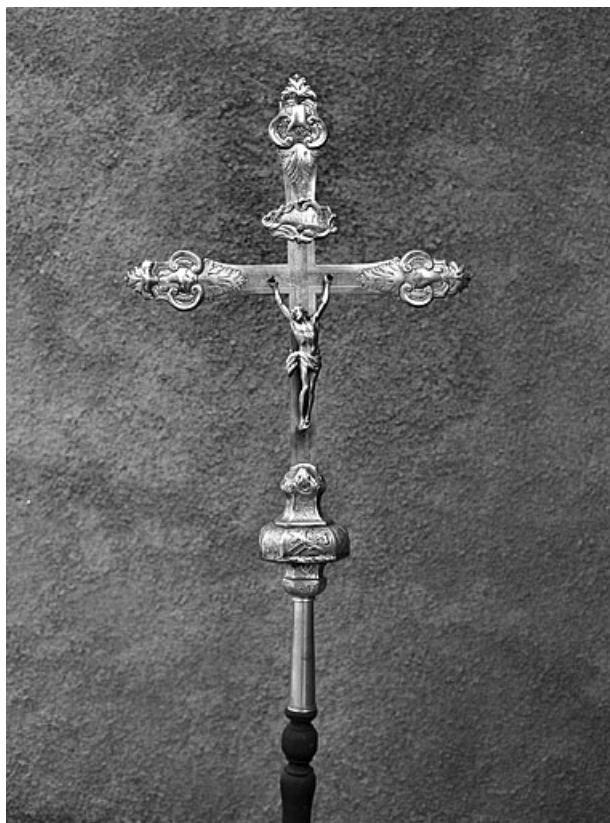

Vue générale.

N° de l'illustration : 19822500495X

Date : 1982

Auteur : Yves Sancey

Reproduction soumise à autorisation du titulaire des droits d'exploitation

© Région Bourgogne-Franche-Comté, Inventaire du patrimoine