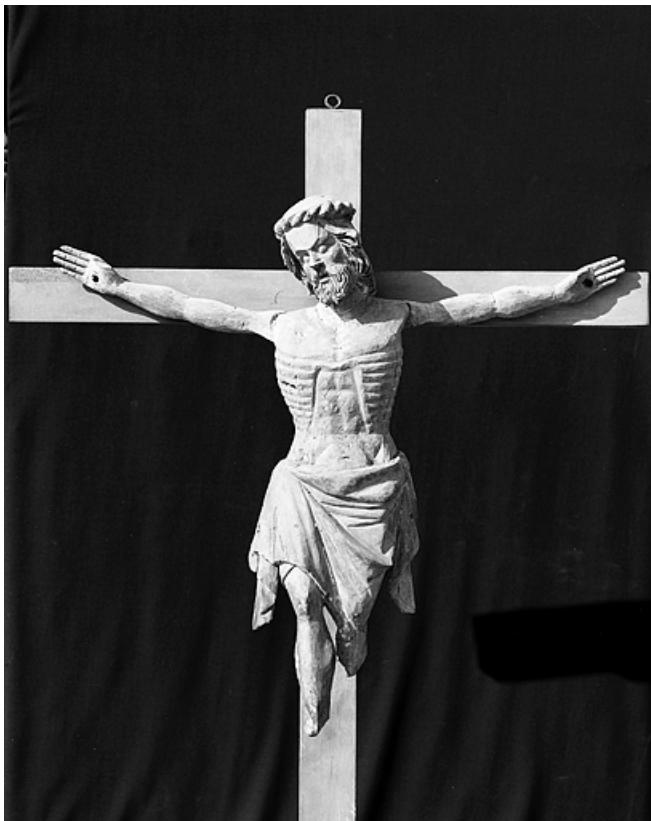

Christ en croix.

25, Les Hôpitaux-Neufs

N° de l'illustration : 19822500570V

Date : 1982

Auteur : Yves Sancey

Reproduction soumise à autorisation du titulaire des droits d'exploitation

© Région Bourgogne-Franche-Comté, Inventaire du patrimoine