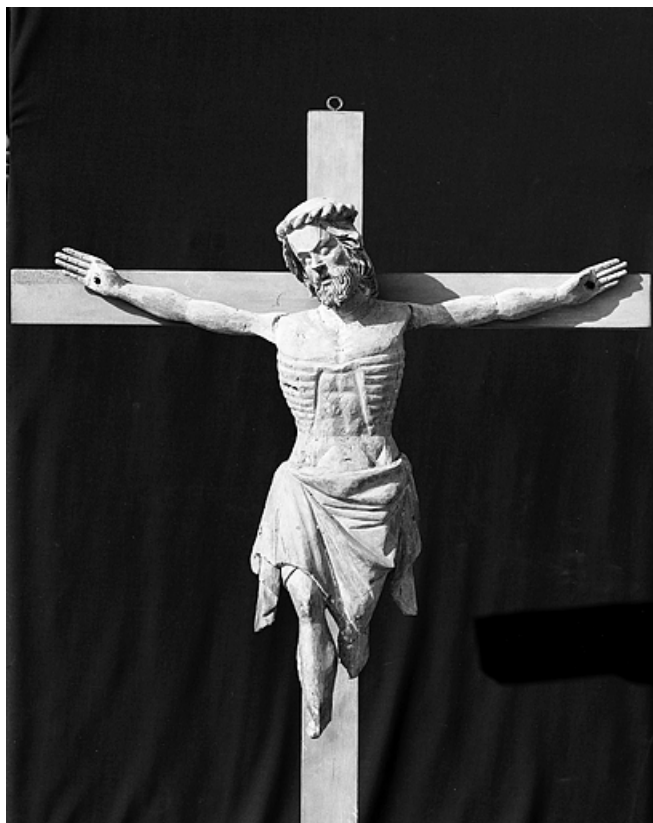

Christ en croix.

25, Les Hôpitaux-Neufs

N° de l'illustration : 19822500570V

Date : 1982

Auteur : Yves Sancey

Reproduction soumise à autorisation du titulaire des droits d'exploitation

© Région Bourgogne-Franche-Comté, Inventaire du patrimoine