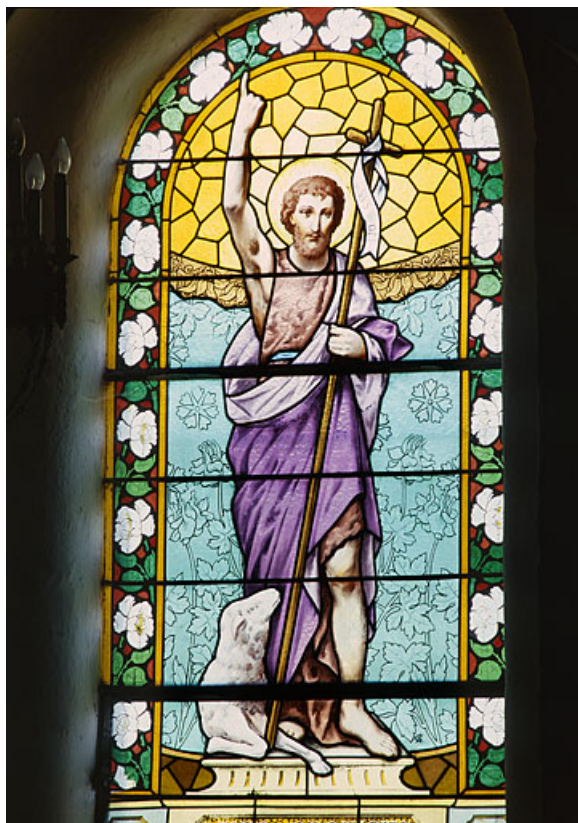

Baie 3 : saint Jean-Baptiste.

25, Les Grangettes

N° de l'illustration : 19872501174XA

Date : 1987

Auteur : Yves Sancey

Reproduction soumise à autorisation du titulaire des droits d'exploitation

© Région Bourgogne-Franche-Comté, Inventaire du patrimoine