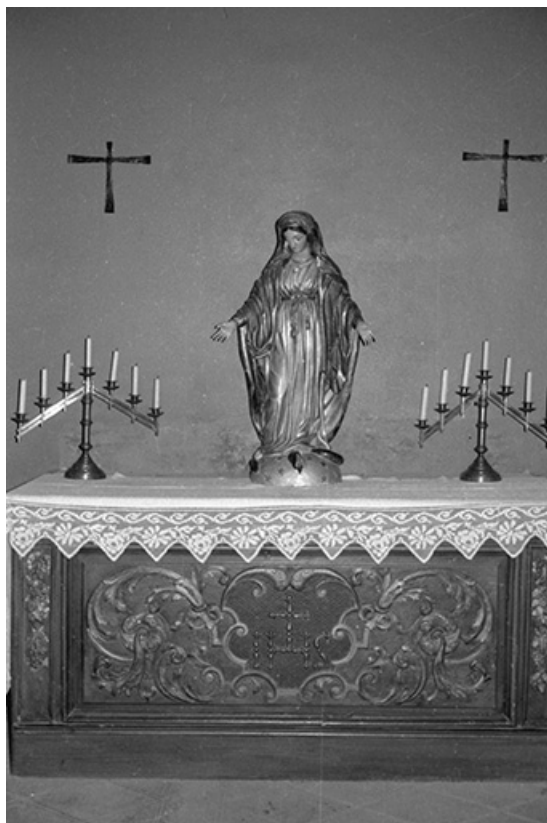

Statue : Vierge
25, Granges-Narboz

N° de l'illustration : 19682500092Z

Date : 1968

Reproduction soumise à autorisation du titulaire des droits d'exploitation
© Région Bourgogne-Franche-Comté, Inventaire du patrimoine