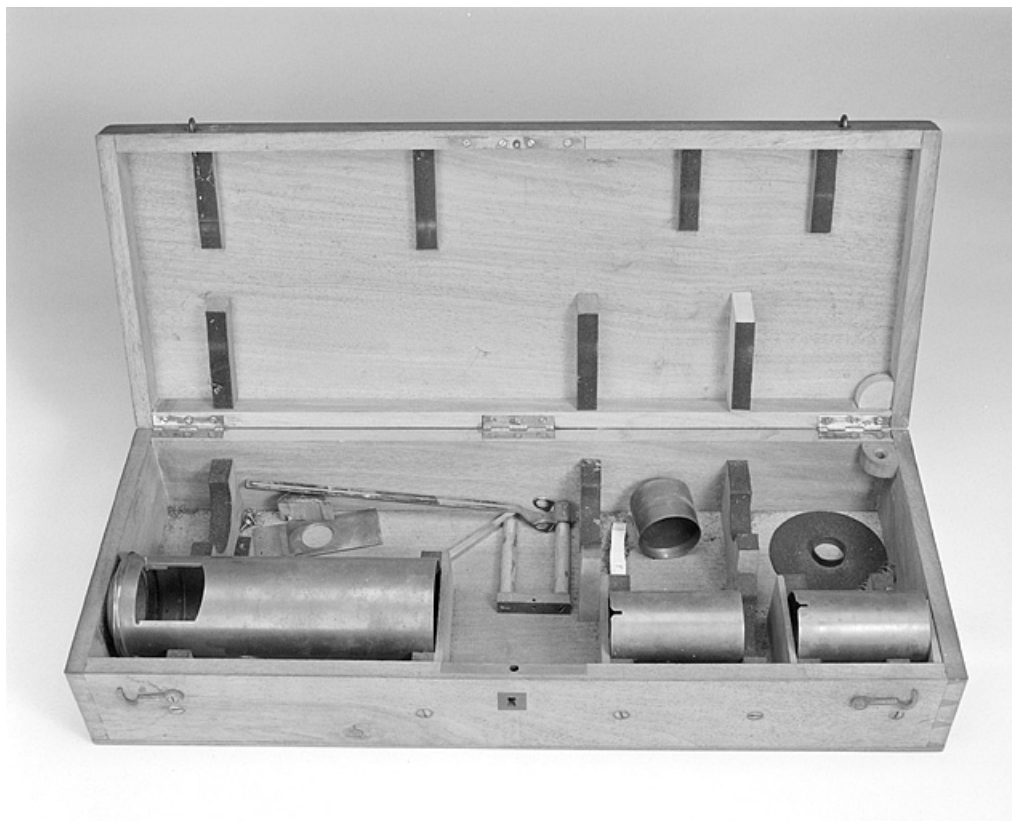

### Description

Cette boîte en bois (en chêne ?) contient trois tubes en laiton et divers accessoires pour une lunette astronomique.