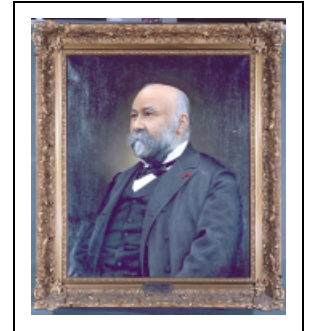

TABLEAU : PORTRAIT DE LOUIS-JULES GRUEY

Bourgogne-Franche-Comté, Doubs
Besançon
la Bouloie - 34 avenue de l' Observatoire

Situé dans : [Bibliothèque](#)

Dossier IM25001798 réalisé en 2002 revu en
2005

Auteur(s) : Laurent Poupard

Historique

Dans un courrier du 8 octobre 1936, le ministre de l'Education nationale signale au préfet du Doubs le dépôt à l'observatoire d'une peinture d'A. Roger représentant le premier directeur de l'établissement, Louis-Jules Gruey (1837-1902), qui occupa ce poste et la chaire d'astronomie de la Faculté des Sciences de Besançon de 1881 à sa mort. Il participa activement à la définition des missions et à la construction de l'établissement.

Période(s) principale(s) : 1ère moitié 20e siècle

Auteur(s) de l'oeuvre :

A. Roger (peintre), Louis-Jules Gruey (modèle)

Description

Peinture à l'huile sur toile, châssis à traverse horizontale, cadre en bois doré.

Éléments descriptifs

Catégories : peinture

Structures : rectangulaire vertical

Iconographie :

L'astronome et mathématicien Louis-Jules Gruey est représenté à mi-corps, de trois-quarts, tourné vers la gauche.
portrait homme à mi-corps de trois-quarts homme de sciences astronomie décoration