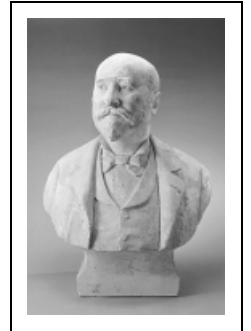

BUSTE : LOUIS-JULES GRUEY

Bourgogne-Franche-Comté, Doubs
Besançon
la Bouloie - 34 avenue de l' Observatoire

Situé dans : [Bibliothèque](#)

Dossier IM25001796 réalisé en 2002 revu en 2005

Auteur(s) : Laurent Poupard

Historique

Le buste de Louis-Jules Gruey (1837-1902), astronome et mathématicien, directeur de l'observatoire de Besançon de 1881 à 1902, a été exécuté en 1896 par le sculpteur Albert Pasche, élève de Falguière et de Mercié, qui fut professeur à l'Ecole des Beaux-Arts de Besançon.

Période(s) principale(s) : 4e quart 19e siècle

Dates : 1896 (porte la date)

Auteur(s) de l'oeuvre :

Albert Pasche (sculpteur), Louis-Jules Gruey (modèle)

Description

Le buste en plâtre blanc repose sur un piédoche rectangulaire. Vêtu d'une chemise dont le col amidonné est fermé par un noeud papillon, d'un gilet et d'une veste portant une décoration, le directeur regarde vers sa droite.

Éléments descriptifs

Catégories : sculpture

Structures : revers évidé

Iconographie :

L'astronome et mathématicien Louis-Jules Gruey est représenté en buste de face, sans bras. portrait homme en buste de face homme de sciences astronomie décoration