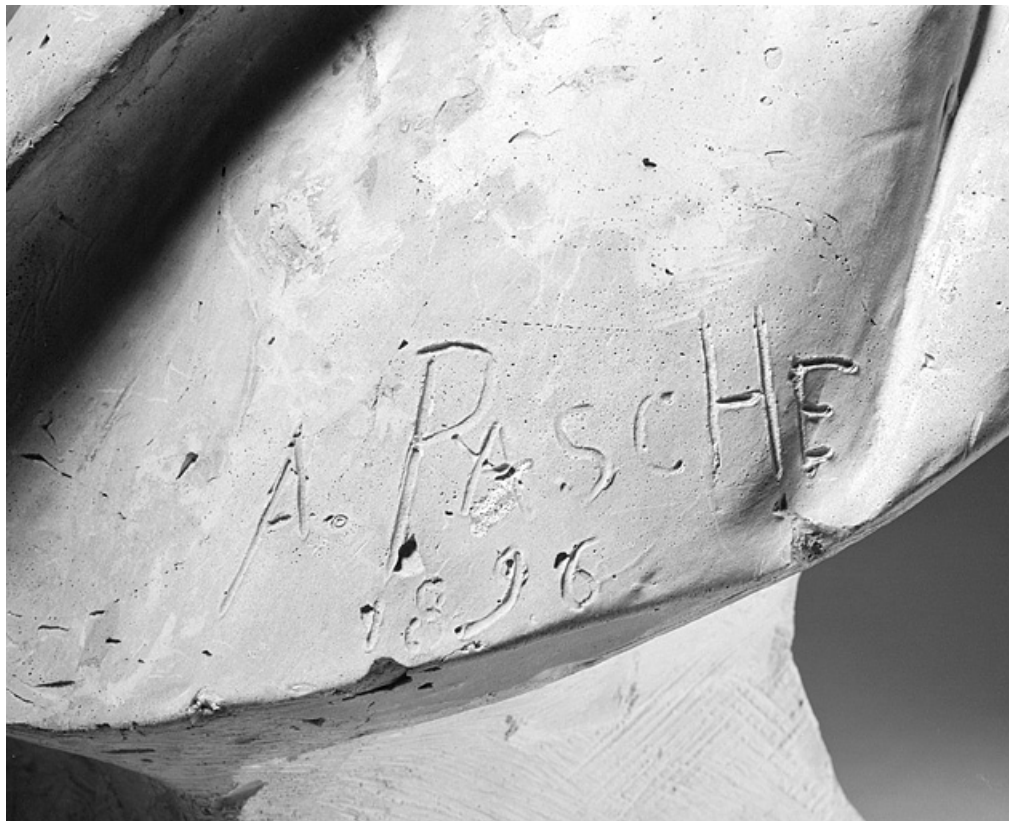

Date et signature.

25, Besançon, 34 avenue de l' Observatoire, lieudit : la Bouloie

N° de l'illustration : 20032501000X

Date : 2003

Auteur : Jérôme Mongreville

Reproduction soumise à autorisation du titulaire des droits d'exploitation

© Région Bourgogne-Franche-Comté, Inventaire du patrimoine