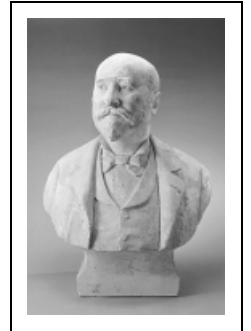

BUSTE : LOUIS-JULES GRUEY

Bourgogne-Franche-Comté, Doubs
Besançon
la Bouloie - 34 avenue de l' Observatoire

Situé dans : [Bibliothèque](#)

Dossier IM25001796 réalisé en 2002 revu en 2005

Auteur(s) : Laurent Poupard

Historique

Le buste de Louis-Jules Gruey (1837-1902), astronome et mathématicien, directeur de l'observatoire de Besançon de 1881 à 1902, a été exécuté en 1896 par le sculpteur Albert Pasche, élève de Falguière et de Mercié, qui fut professeur à l'Ecole des Beaux-Arts de Besançon.

Période(s) principale(s) : 4e quart 19e siècle

Dates : 1896 (porte la date)

Auteur(s) de l'oeuvre :

Albert Pasche (sculpteur), Louis-Jules Gruey (modèle)

Description

Le buste en plâtre blanc repose sur un piédoche rectangulaire. Vêtu d'une chemise dont le col amidonné est fermé par un noeud papillon, d'un gilet et d'une veste portant une décoration, le directeur regarde vers sa droite.

Éléments descriptifs

Catégories : sculpture

Structures : revers évidé

Iconographie :

L'astronome et mathématicien Louis-Jules Gruey est représenté en buste de face, sans bras.
portrait homme en buste de face homme de sciences astronomie décoration