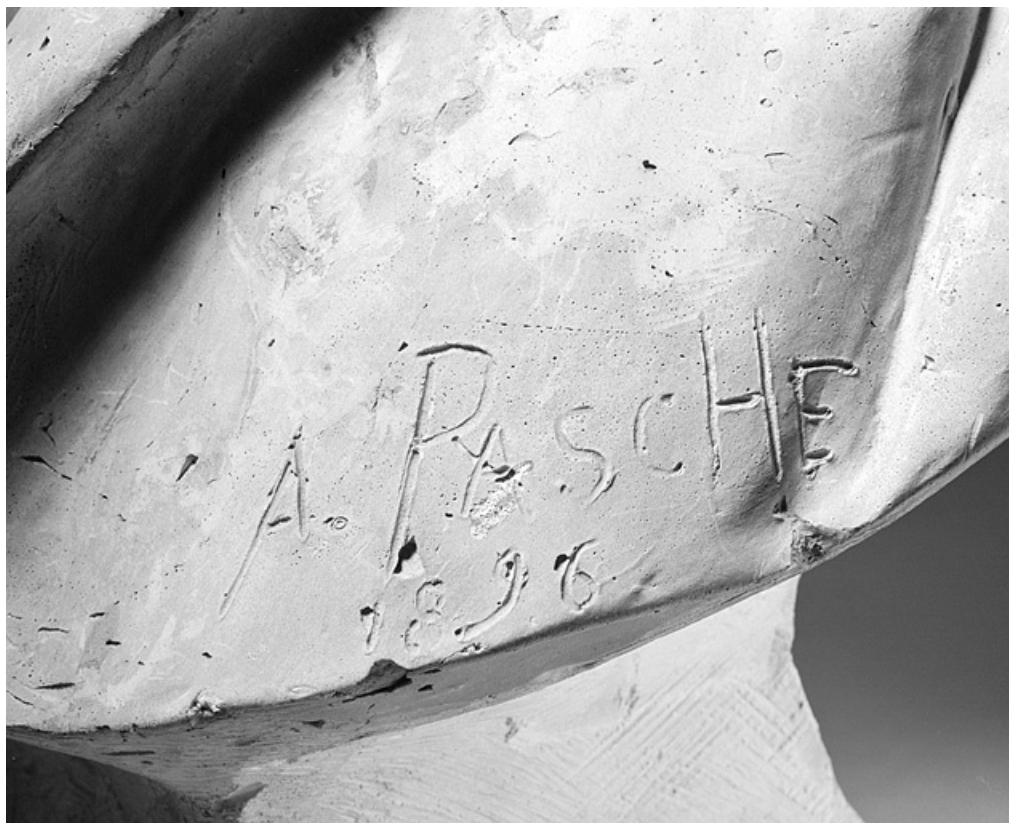

Date et signature.

25, Besançon, 34 avenue de l' Observatoire, lieudit : la Bouloie

N° de l'illustration : 20032501000X

Date : 2003

Auteur : Jérôme Mongreville

Reproduction soumise à autorisation du titulaire des droits d'exploitation

© Région Bourgogne-Franche-Comté, Inventaire du patrimoine