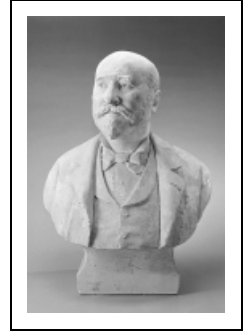

BUSTE : LOUIS-JULES GRUEY

Bourgogne-Franche-Comté, Doubs
Besançon
la Bouloie - 34 avenue de l' Observatoire

Situé dans : [Bibliothèque](#)

Dossier IM25001796 réalisé en 2002 revu en 2005

Auteur(s) : Laurent Poupard

Historique

Le buste de Louis-Jules Gruey (1837-1902), astronome et mathématicien, directeur de l'observatoire de Besançon de 1881 à 1902, a été exécuté en 1896 par le sculpteur Albert Pasche, élève de Falguière et de Mercié, qui fut professeur à l'Ecole des Beaux-Arts de Besançon.

Période(s) principale(s) : 4e quart 19e siècle

Dates : 1896 (porte la date)

Auteur(s) de l'oeuvre :

Albert Pasche (sculpteur), Louis-Jules Gruey (modèle)

Description

Le buste en plâtre blanc repose sur un piédoche rectangulaire. Vêtu d'une chemise dont le col amidonné est fermé par un noeud papillon, d'un gilet et d'une veste portant une décoration, le directeur regarde vers sa droite.

Éléments descriptifs

Catégories : sculpture

Structures : revers évidé

Iconographie :

L'astronome et mathématicien Louis-Jules Gruey est représenté en buste de face, sans bras.

portrait homme en buste de face homme de sciences astronomie décoration