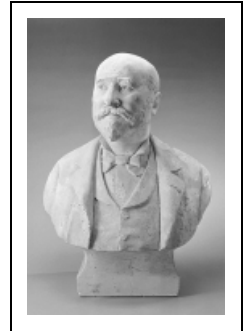

BUSTE : LOUIS-JULES GRUEY

Bourgogne-Franche-Comté, Doubs
Besançon
la Bouloie - 34 avenue de l' Observatoire

Situé dans : [Bibliothèque](#)

Dossier IM25001796 réalisé en 2002 revu en 2005

Auteur(s) : Laurent Poupard

Historique

Le buste de Louis-Jules Gruey (1837-1902), astronome et mathématicien, directeur de l'observatoire de Besançon de 1881 à 1902, a été exécuté en 1896 par le sculpteur Albert Pasche, élève de Falguière et de Mercié, qui fut professeur à l'Ecole des Beaux-Arts de Besançon.

Période(s) principale(s) : 4e quart 19e siècle

Dates : 1896 (porte la date)

Auteur(s) de l'oeuvre :

Albert Pasche (sculpteur), Louis-Jules Gruey (modèle)

Description

Le buste en plâtre blanc repose sur un piédoche rectangulaire. Vêtu d'une chemise dont le col amidonné est fermé par un noeud papillon, d'un gilet et d'une veste portant une décoration, le directeur regarde vers sa droite.

Éléments descriptifs

Catégories : sculpture

Structures : revers évidé

Iconographie :

L'astronome et mathématicien Louis-Jules Gruey est représenté en buste de face, sans bras.

portrait homme en buste de face homme de sciences astronomie décoration