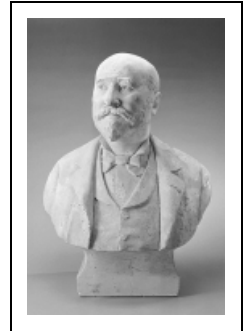

BUSTE : LOUIS-JULES GRUEY

Bourgogne-Franche-Comté, Doubs
Besançon
la Bouloie - 34 avenue de l' Observatoire

Situé dans : [Bibliothèque](#)

Dossier IM25001796 réalisé en 2002 revu en 2005

Auteur(s) : Laurent Poupard

Historique

Le buste de Louis-Jules Gruey (1837-1902), astronome et mathématicien, directeur de l'observatoire de Besançon de 1881 à 1902, a été exécuté en 1896 par le sculpteur Albert Pasche, élève de Falguière et de Mercié, qui fut professeur à l'Ecole des Beaux-Arts de Besançon.

Période(s) principale(s) : 4e quart 19e siècle

Dates : 1896 (porte la date)

Auteur(s) de l'oeuvre :

Albert Pasche (sculpteur), Louis-Jules Gruey (modèle)

Description

Le buste en plâtre blanc repose sur un piédouche rectangulaire. Vêtu d'une chemise dont le col amidonné est fermé par un noeud papillon, d'un gilet et d'une veste portant une décoration, le directeur regarde vers sa droite.

Éléments descriptifs

Catégories : sculpture

Structures : revers évidé

Iconographie :

L'astronome et mathématicien Louis-Jules Gruey est représenté en buste de face, sans bras.
portrait homme en buste de face homme de sciences astronomie décoration