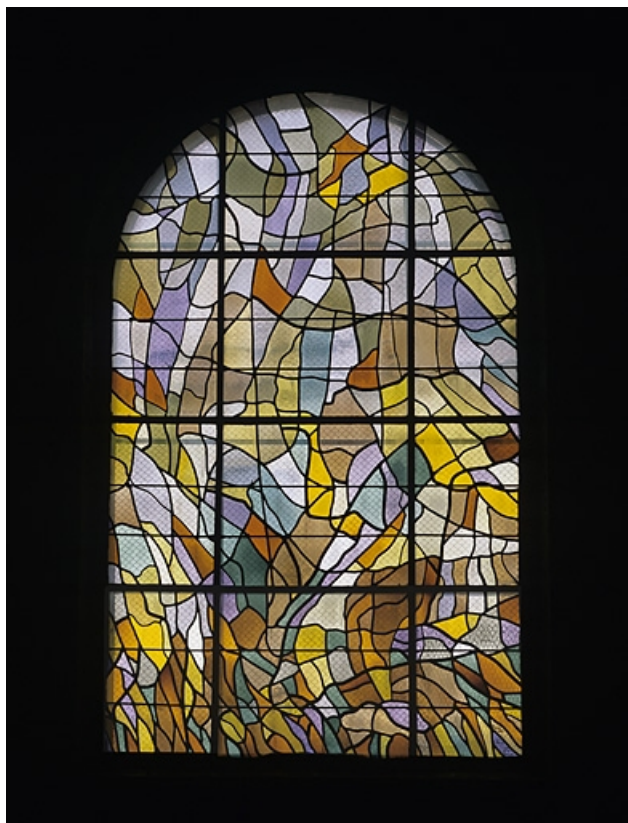

Baie n° 10.

N° de l'illustration : 20042500261XA

Date : 2004

Auteur : Yves Sancey

Reproduction soumise à autorisation du titulaire des droits d'exploitation

© Région Bourgogne-Franche-Comté, Inventaire du patrimoine