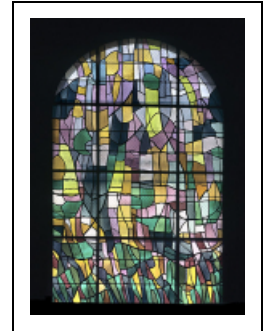

16 VERRIÈRES DÉCORATIVES (BAIES 1 À 16)

Bourgogne-Franche-Comté, Doubs
Pontarlier

Situé dans : Église paroissiale Saint-Bénigne

Dossier IM25001732 réalisé en 1981 revu en
2003

Auteur(s) : Liliane Hamelin, Laurence de Finance

Historique

L'ensemble de ces verrières a été réalisé par les peintres verriers Lorin, Hermet et Juteau de Chartres d'après les cartons d'Alfred Manessier en 1974 et 1975.

Période(s) principale(s) : 3e quart 20e siècle

Dates : 1974

Auteur(s) de l'oeuvre :

Alfred Manessier (peintre, attribution par source), Lorin (peintre-verrier), Hermet (peintre-verrier), Juteau (peintre-verrier)

Description

verrières décoratives symboliques : mosaïque de couleurs et de formes.