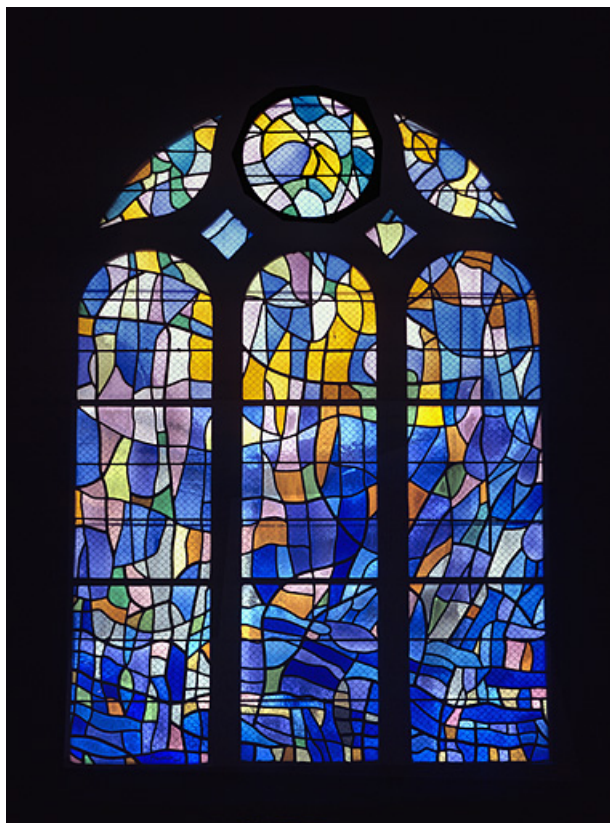

Baie n° 16.

N° de l'illustration : 20042500265XA

Date : 2004

Auteur : Yves Sancey

Reproduction soumise à autorisation du titulaire des droits d'exploitation

© Région Bourgogne-Franche-Comté, Inventaire du patrimoine