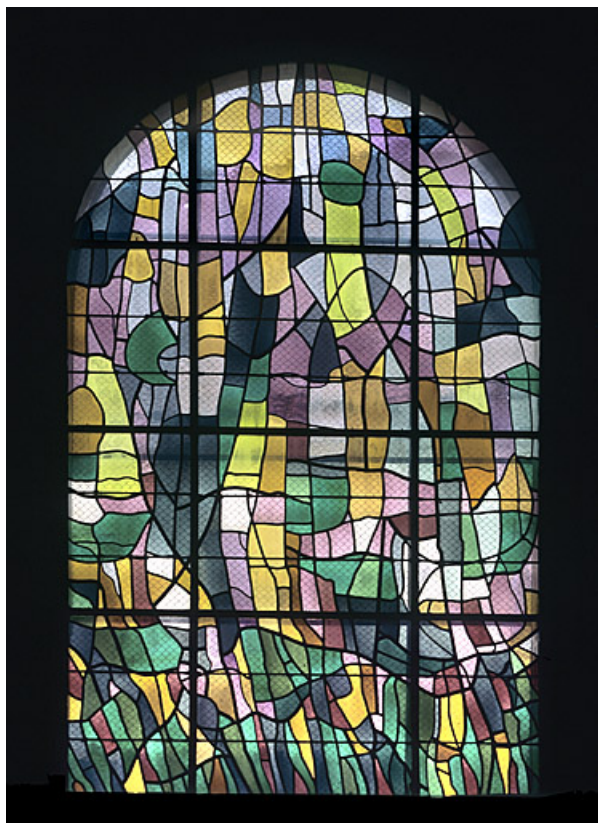

Baie n° 10.

N° de l'illustration : 20042500259XA

Date : 2004

Auteur : Yves Sancey

Reproduction soumise à autorisation du titulaire des droits d'exploitation

© Région Bourgogne-Franche-Comté, Inventaire du patrimoine