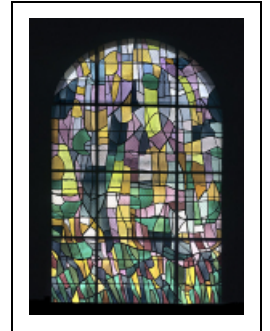

16 VERRIÈRES DÉCORATIVES (BAIES 1 À 16)

Bourgogne-Franche-Comté, Doubs
Pontarlier

Situé dans : Église paroissiale Saint-Bénigne

Dossier IM25001732 réalisé en 1981 revu en
2003

Auteur(s) : Liliane Hamelin, Laurence de Finance

Historique

L'ensemble de ces verrières a été réalisé par les peintres verriers Lorin, Hermet et Juteau de Chartres d'après les cartons d'Alfred Manessier en 1974 et 1975.

Période(s) principale(s) : 3e quart 20e siècle

Dates : 1974

Auteur(s) de l'oeuvre :

Alfred Manessier (peintre, attribution par source), Lorin (peintre-verrier), Hermet (peintre-verrier), Juteau (peintre-verrier)

Description

verrières décoratives symboliques : mosaïque de couleurs et de formes.