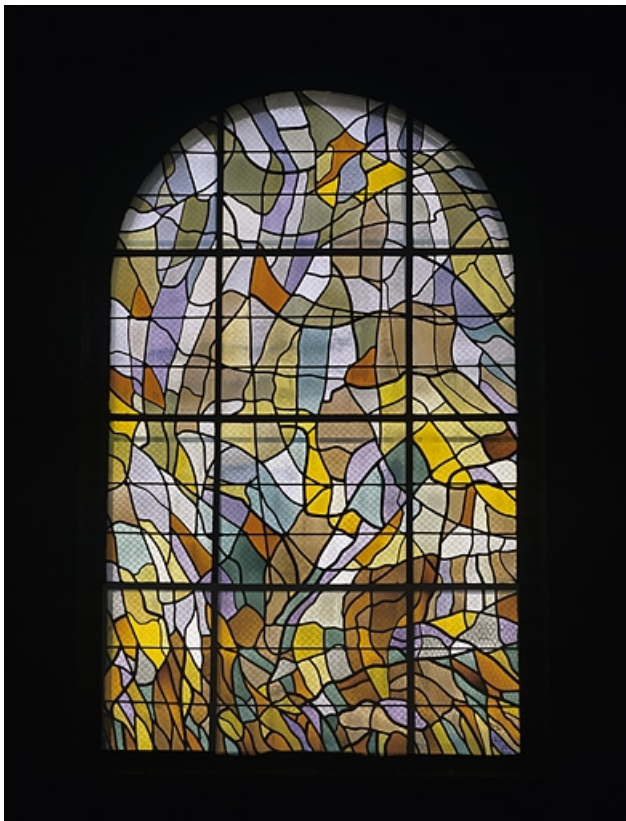

Baie n° 10.

N° de l'illustration : 20042500261XA

Date : 2004

Auteur : Yves Sancey

Reproduction soumise à autorisation du titulaire des droits d'exploitation

© Région Bourgogne-Franche-Comté, Inventaire du patrimoine