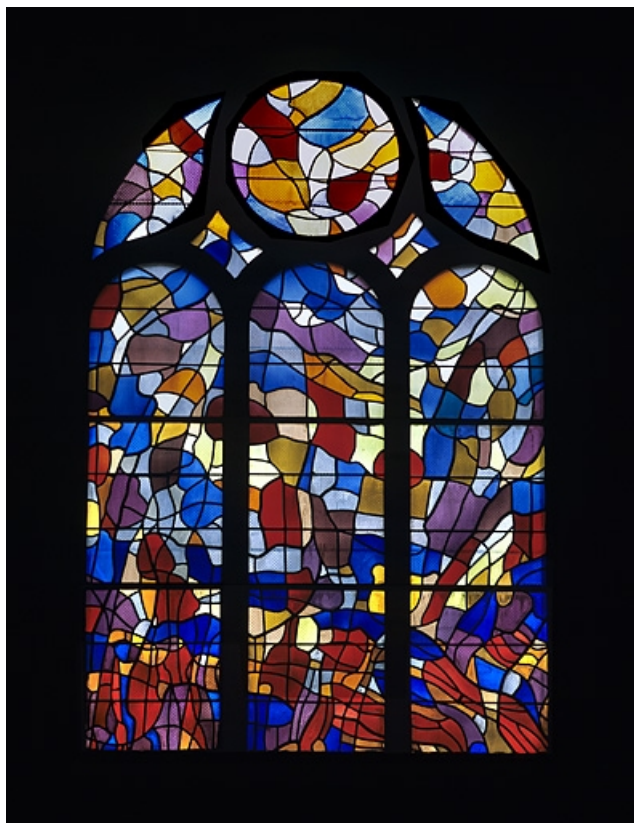

Baie n° 13.

N° de l'illustration : 20042500263XA

Date : 2004

Auteur : Yves Sancey

Reproduction soumise à autorisation du titulaire des droits d'exploitation

© Région Bourgogne-Franche-Comté, Inventaire du patrimoine