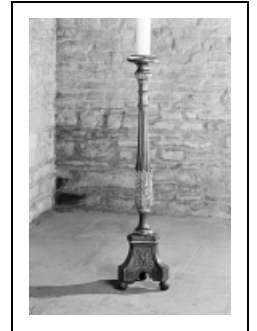

## 2 CHANDELIERS

Bourgogne-Franche-Comté, Doubs  
Pontarlier

Situé dans : Église paroissiale Saint-Bénigne

Dossier IM25001715 réalisé en 1982 revu en 2003

Auteur(s) : Christiane Claerr-Roussel, Liliane  
Hamelin

### Description

Le revêtement est brun foncé.