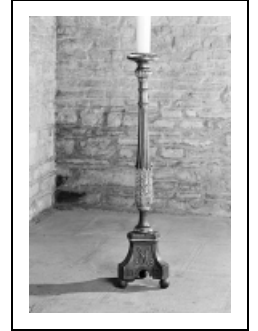

## 2 CHANDELIERS

Bourgogne-Franche-Comté, Doubs  
Pontarlier

Situé dans : Église paroissiale Saint-Bénigne

Dossier IM25001715 réalisé en 1982 revu en 2003

Auteur(s) : Christiane Claerr-Roussel, Liliane  
Hamelin

### Description

Le revêtement est brun foncé.