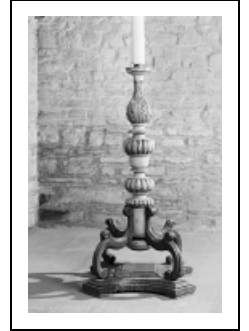

CHANDELIER PASCAL

Bourgogne-Franche-Comté, Doubs
Pontarlier

Situé dans : Église paroissiale Saint-Bénigne

Dossier IM25001714 réalisé en 1982 revu en 2003

Auteur(s) : Christiane Claerr-Roussel, Liliane
Hamelin

Historique

Ce chandelier d'autel date du 19e siècle.

Période(s) principale(s) : 19e siècle

Éléments descriptifs

Catégories : menuiserie

Iconographie :

Iconographie et décor : ornementation : feuille d'acanthé, ove, godron, volute