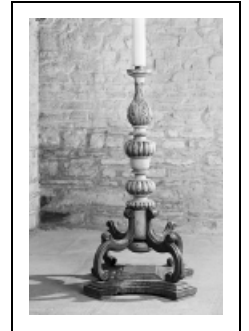

CHANDELIER PASCAL

Bourgogne-Franche-Comté, Doubs
Pontarlier

Situé dans : Église paroissiale Saint-Bénigne

Dossier IM25001714 réalisé en 1982 revu en 2003

Auteur(s) : Christiane Claerr-Roussel, Liliane
Hamelin

Historique

Ce chandelier d'autel date du 19e siècle.

Période(s) principale(s) : 19e siècle

Éléments descriptifs

Catégories : menuiserie

Iconographie :

Iconographie et décor : ornementation : feuille d'acanthé, ove, godron, volute