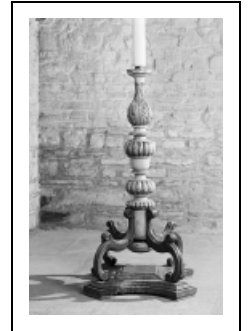

## CHANDELIER PASCAL

Bourgogne-Franche-Comté, Doubs  
Pontarlier

Situé dans : Église paroissiale Saint-Bénigne

Dossier IM25001714 réalisé en 1982 revu en 2003

Auteur(s) : Christiane Claerr-Roussel, Liliane  
Hamelin

### Historique

Ce chandelier d'autel date du 19e siècle.

**Période(s) principale(s)** : 19e siècle