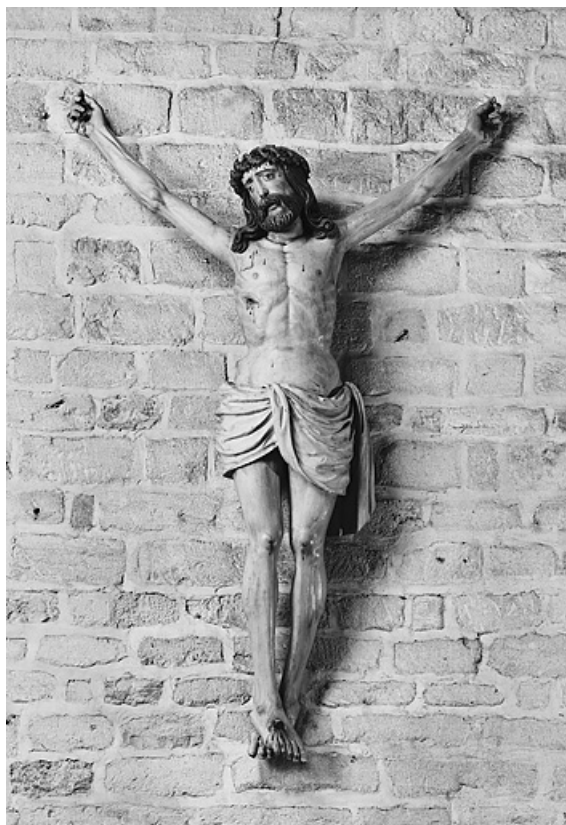

Vue générale.

25, Pontarlier rue Tissot

N° de l'illustration : 19822500622V

Date : 1982

Auteur : Yves Sancey

Reproduction soumise à autorisation du titulaire des droits d'exploitation

© Région Bourgogne-Franche-Comté, Inventaire du patrimoine