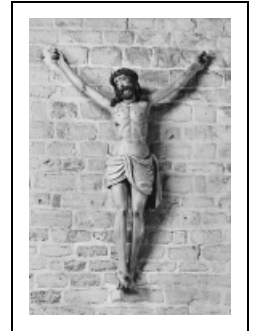

## CROIX : CHRIST EN CROIX (N° 2)

Bourgogne-Franche-Comté, Doubs  
Pontarlier  
rue Tissot

Situé dans : Église paroissiale Saint-Bénigne

Dossier IM25001690 réalisé en 1982 revu en 2003

Auteur(s) : Christiane Claerr-Roussel, Liliane Hamelin

### Historique

Ce Christ en croix date du 17e siècle.

**Période(s) principale(s)** : 17e siècle

### Éléments descriptifs

**Catégories** : sculpture

**Structures** : d'applique

### Iconographie :

Iconographie et décor : Christ en croix : couronne

Christ en croix : couronne