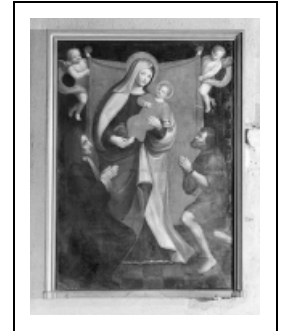

TABLEAU : VIERGE À L'ENFANT

Bourgogne-Franche-Comté, Doubs
Pontarlier
rue Tissot

Situé dans : Église paroissiale Saint-Bénigne

Dossier IM25001687 réalisé en 1982 revu en 2003

Auteur(s) : Christiane Claerr-Roussel, Liliane Hamelin

Historique

Dans les années 1930 ce tableau était placé au centre du retable de l'autel secondaire sud, dont une photographie a gardé la mémoire. Comme l'indique l'inscription ce tableau a été réalisé par le peintre Claude-Adrien Richard dit Richarde né à Grand'Combe le 16 février 1662, mort à Besançon le 29 février 1748.

Période(s) principale(s) : 3e quart 17e siècle

Auteur(s) de l'oeuvre :

Claude Adrien Richard ou Richarde (peintre)

Éléments descriptifs

Catégories : peinture

Iconographie :

Iconographie et décor : Vierge à l'Enfant : auréole, debout, ange ; bourgeois : agenouillé, prière ; homme : chaîne, agenouillé, prière. La Vierge à l'Enfant, vêtue d'une robe bleue et d'un manteau blanc à bords dorés, est debout devant une tenture rouge maintenue par deux anges. Deux hommes agenouillés, les mains jointes, regardent en direction de la Vierge. L'un coiffé d'une perruque est vêtu à la mode du 17e siècle le second habillé d'une simple tunique a les mains et le cou enchaînés.