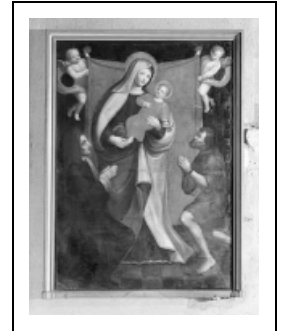

TABLEAU : VIERGE À L'ENFANT

Bourgogne-Franche-Comté, Doubs
Pontarlier
rue Tissot

Situé dans : Église paroissiale Saint-Bénigne

Dossier IM25001687 réalisé en 1982 revu en 2003

Auteur(s) : Christiane Claerr-Roussel, Liliane Hamelin

Historique

Dans les années 1930 ce tableau était placé au centre du retable de l'autel secondaire sud, dont une photographie a gardé la mémoire. Comme l'indique l'inscription ce tableau a été réalisé par le peintre Claude-Adrien Richard dit Richarde né à Grand'Combe le 16 février 1662, mort à Besançon le 29 février 1748.

Période(s) principale(s) : 3e quart 17e siècle

Auteur(s) de l'oeuvre :

Claude Adrien Richard ou Richarde (peintre)

Éléments descriptifs

Catégories : peinture

Iconographie :

Iconographie et décor : Vierge à l'Enfant : auréole, debout, ange ; bourgeois : agenouillé, prière ; homme : chaîne, agenouillé, prière. La Vierge à l'Enfant, vêtue d'une robe bleue et d'un manteau blanc à bords dorés, est debout devant une tenture rouge maintenue par deux anges. Deux hommes agenouillés, les mains jointes, regardent en direction de la Vierge. L'un coiffé d'une perruque est vêtu à la mode du 17e siècle le second habillé d'une simple tunique a les mains et le cou enchaînés.