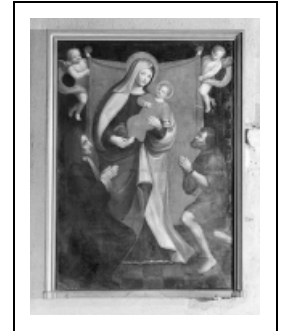

## TABLEAU : VIERGE À L'ENFANT

Bourgogne-Franche-Comté, Doubs  
Pontarlier  
rue Tissot

Situé dans : Église paroissiale Saint-Bénigne

Dossier IM25001687 réalisé en 1982 revu en 2003

Auteur(s) : Christiane Claerr-Roussel, Liliane Hamelin

### Historique

Dans les années 1930 ce tableau était placé au centre du retable de l'autel secondaire sud, dont une photographie a gardé la mémoire. Comme l'indique l'inscription ce tableau a été réalisé par le peintre Claude-Adrien Richard dit Richarde né à Grand'Combe le 16 février 1662, mort à Besançon le 29 février 1748.

#### Iconographie :

Iconographie et décor : Vierge à l'Enfant : auréole, debout, ange ; bourgeois : agenouillé, prière ; homme : chaîne, agenouillé, prière. La Vierge à l'Enfant, vêtue d'une robe bleue et d'un manteau blanc à bords dorés, est debout devant une tenture rouge maintenue par deux anges. Deux hommes agenouillés, les mains jointes, regardent en direction de la Vierge. L'un coiffé d'une perruque est vêtu à la mode du 17e siècle le second habillé d'une simple tunique a les mains et le cou enchaînés.