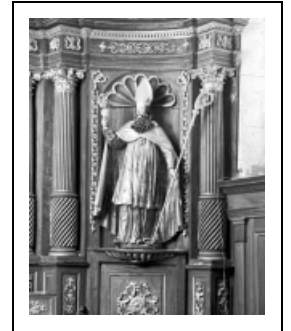

2 STATUES : SAINT AMBROISE (?) ET SAINT AUGUSTIN

Bourgogne-Franche-Comté, Doubs
Malpas

Situé dans : Église paroissiale de la Présentation-de-Notre-Dame

Dossier IM25001658 réalisé en 1979 revu en 2005

Auteur(s) : Bernard Lardière, Bernard Pontefract, Liliane Hamelin

Historique

Ces deux statues de saint Ambroise (?) et de saint Augustin datent du 18e siècle.

Période(s) principale(s) : 18e siècle

Description

Les avant-bras, les pans des manteaux, le coeur enflammé, les crosses sont rapportés

Éléments descriptifs

Catégories : sculpture

Structures : revers plat

Iconographie :

Iconographie et décor : Saint Ambroise (?) : évêque, croix ; Saint Augustin : évêque, coeur : flamme

Saint Ambroise évêque croix