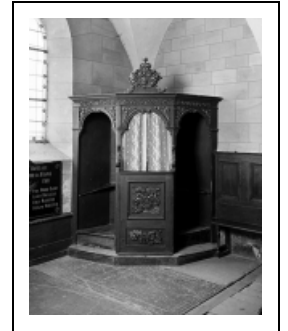

Auteur(s) : Christiane Claerr-Roussel, Liliane Hamelin

Historique

Ces confessionnaux datent du 18e siècle.

Période(s) principale(s) : 18e siècle

Description

Confessionnaux à trois loges. La loge du prêtre fermée par un portillon forme une avancée et se signale par un cartouche située au-dessus de l'entablement.

Éléments descriptifs

Catégories : menuiserie

Iconographie :

Iconographie et décor : ornementation. Décor rapporté : volutes feuillagées (portillon, cartouche) ; décor en bas relief sur fond piqueté : feuilles d'acanthé (écoinçons, frise), denticule ornementation