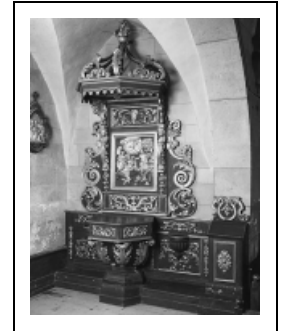

## FONTS BAPTISMAUX ET LEUR RETABLE

Bourgogne-Franche-Comté, Doubs  
Les Hôpitaux-Neufs

Situé dans : Église paroissiale Sainte-Catherine

Dossier IM25001630 réalisé en 1982 revu en 2003

Auteur(s) : Christiane Claerr-Roussel, Liliane Hamelin

### Historique

Les fonts baptismaux datent du 17<sup>e</sup> siècle et forment un ensemble avec l'autel, retable secondaire dit des Morts de la 1<sup>ère</sup> chapelle sud. Le revêtement et la dorure ont été refait en 1924.

### Description

La cuve, de plan hexagonal, repose sur un pied à base moulurée et polygonale. Le retable plat est cantonné de deux ailerons et surmonté d'un baldaquin. Une console est placée à droite des fonts baptismaux. L'ensemble est peint à l'imitation du bois et les éléments décoratifs sont dorés.

### Iconographie :

Iconographie et décor : Baptême du Christ ; ornementation. Décor rapporté : feuilles d'acanthé (cuve, ailerons, retable), rinceaux (cuve, retable), chutes de fruits (panneaux à l'arrière de la cuve), rosace (console), tête d'enfant (retable de part et d'autre du bas relief) ; bas relief : Baptême du Christ.