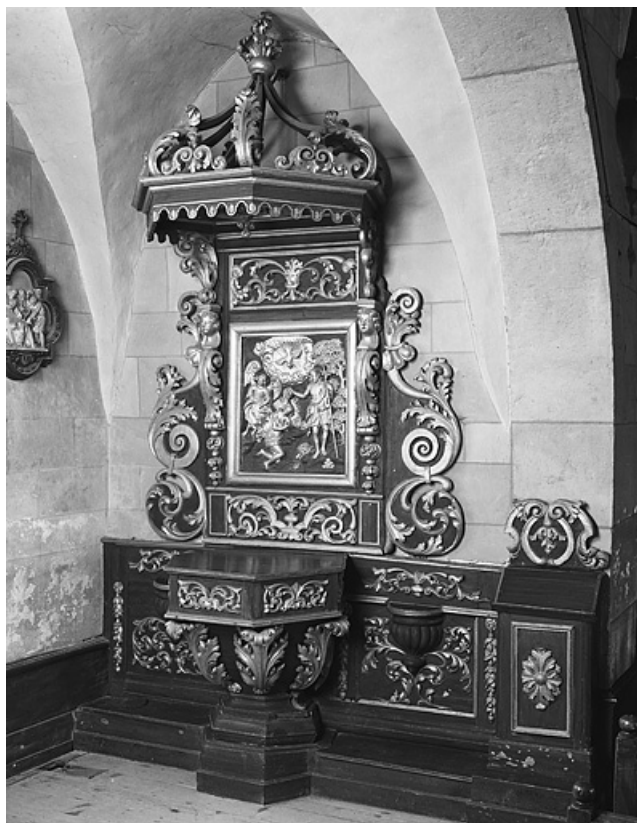

Vue d'ensemble.

N° de l'illustration : 19822500562V

Date : 1982

Auteur : Yves Sancey

Reproduction soumise à autorisation du titulaire des droits d'exploitation

© Région Bourgogne-Franche-Comté, Inventaire du patrimoine