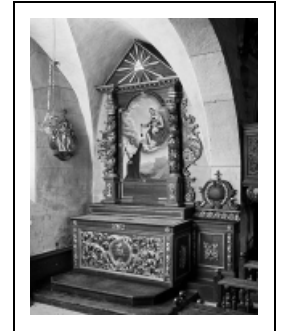

2 AUTELS, 2 RETABLES (1ER ENSEMBLE DE 2 AUTELS SECONDAIRES)

Bourgogne-Franche-Comté, Doubs
Les Hôpitaux-Neufs

Situé dans : Église paroissiale Sainte-Catherine

Dossier IM25001626 réalisé en 1982 revu en 2003

Auteur(s) : Christiane Claerr-Roussel, Liliane Hamelin

Historique

L'ensemble de ces deux autels, retables secondaires datent de la fin du 17^e siècle. Le revêtement et la dorure ont été refait au 19^e siècle.

Période(s) principale(s) : 3^e quart 17^e siècle

Description

Chacun des autels retables est constitué d'autel tombeau à élévation droite. Le retable plat est cantonné de deux ailerons et de deux colonnes torsées à chapiteaux corinthiens supportant la gloire. Une console est située à gauche de l'autel. Décor sculpté en bas relief : face antérieure de l'autel, colonnes, ailerons ; décor rapporté et cloué : console, décor de part et d'autre du médaillon de l'autel, piédestaux, gloire. L'ensemble est peint à l'imitation du bois et les éléments décoratifs sont dorés.

Éléments descriptifs

Catégories : menuiserie, sculpture

Structures : colonne 2

Iconographie :

Iconographie et décor : ornement à forme végétale. Ornement à forme végétale : couronne de feuilles de laurier, feuilles d'acanthe (face antérieure de l'autel), chutes de fruits et de fleurs (de part et d'autre de l'autel), feuilles d'acanthe (ailerons), grappes de raisin, oiseaux (colonnes), cartouche, frise de feuilles d'acanthe, rosette et chutes de feuillage (console). Les tableaux d'autel (non étudiés) représentent au nord, La Donation du Scapulaire, au sud saint Jean-Baptiste.
ornement à forme végétale