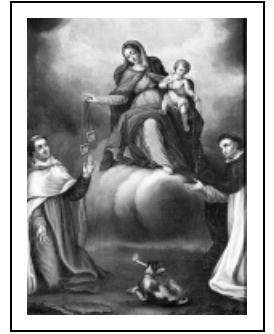

## TABLEAU : LA DONATION DU SCAPULAIRE À SAINT SIMON STOCK ET DU ROSAIRE À SAINT DOMINIQUE

Bourgogne-Franche-Comté, Doubs  
Doubs

Situé dans : Église paroissiale de l'Assomption

Dossier IM25001580 réalisé en 1982 revu en 2003

### Historique

Ce tableau date du 19e siècle.

**Période(s) principale(s) :** 19e siècle

### Iconographie :

Iconographie et décor : Vierge, assis, nuée, don : scapulaire, saint Simon Stock ; Enfant Jésus, don : rosaire, saint Dominique de Guzman ; chien : torche

Vierge

assis

nuée

don : scapulaire