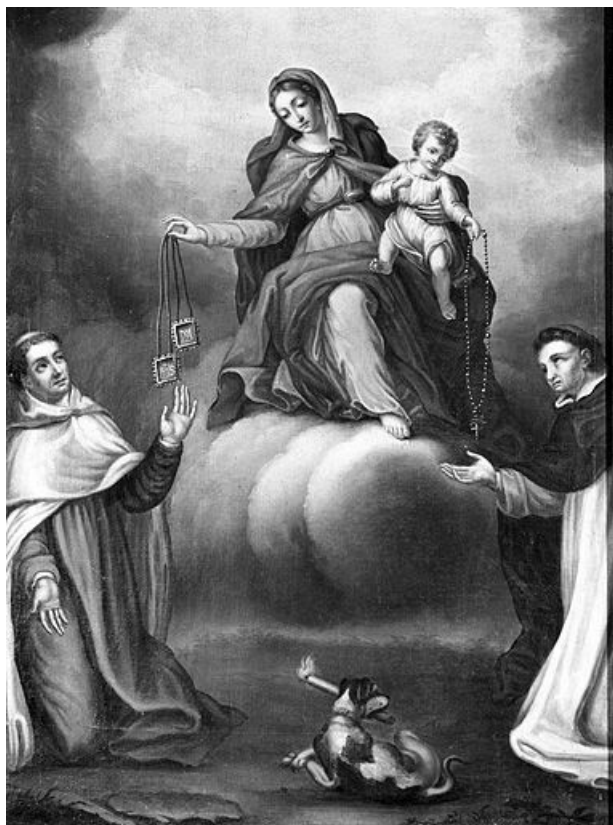

Vue générale.

25, Doubs

N° de l'illustration : 19822500410X

Date : 1982

Auteur : Yves Sancey

Reproduction soumise à autorisation du titulaire des droits d'exploitation

© Région Bourgogne-Franche-Comté, Inventaire du patrimoine