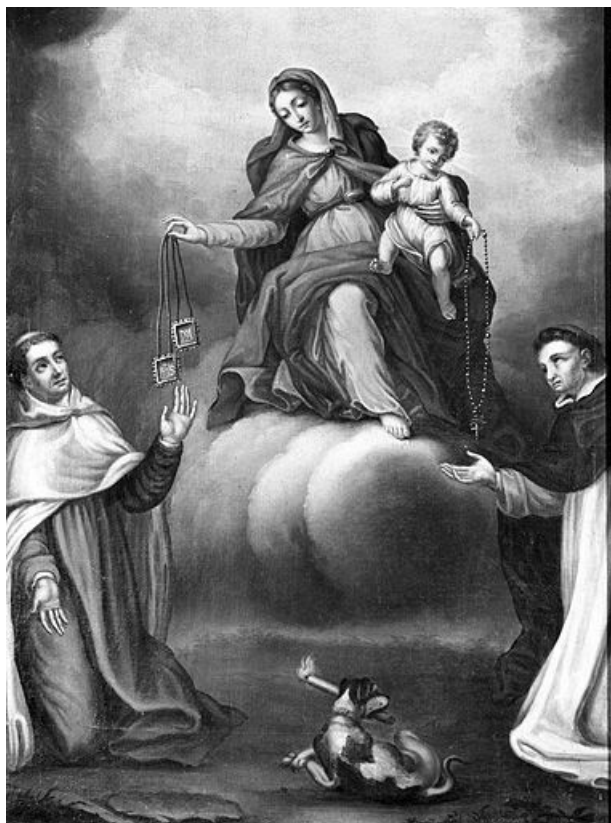

Vue générale.

25, Doubs

N° de l'illustration : 19822500410X

Date : 1982

Auteur : Yves Sancey

Reproduction soumise à autorisation du titulaire des droits d'exploitation

© Région Bourgogne-Franche-Comté, Inventaire du patrimoine