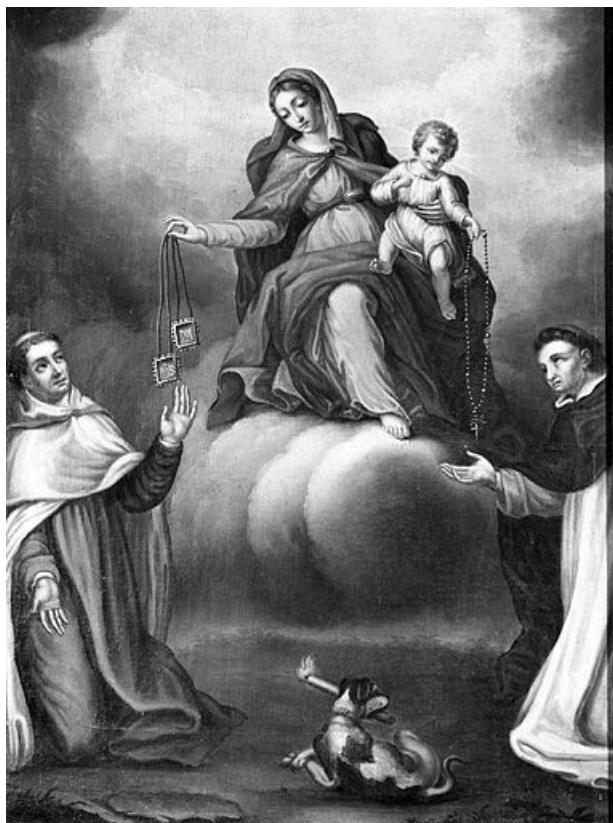

Vue générale.

25, Doubs

N° de l'illustration : 19822500410X

Date : 1982

Auteur : Yves Sancey

Reproduction soumise à autorisation du titulaire des droits d'exploitation

© Région Bourgogne-Franche-Comté, Inventaire du patrimoine