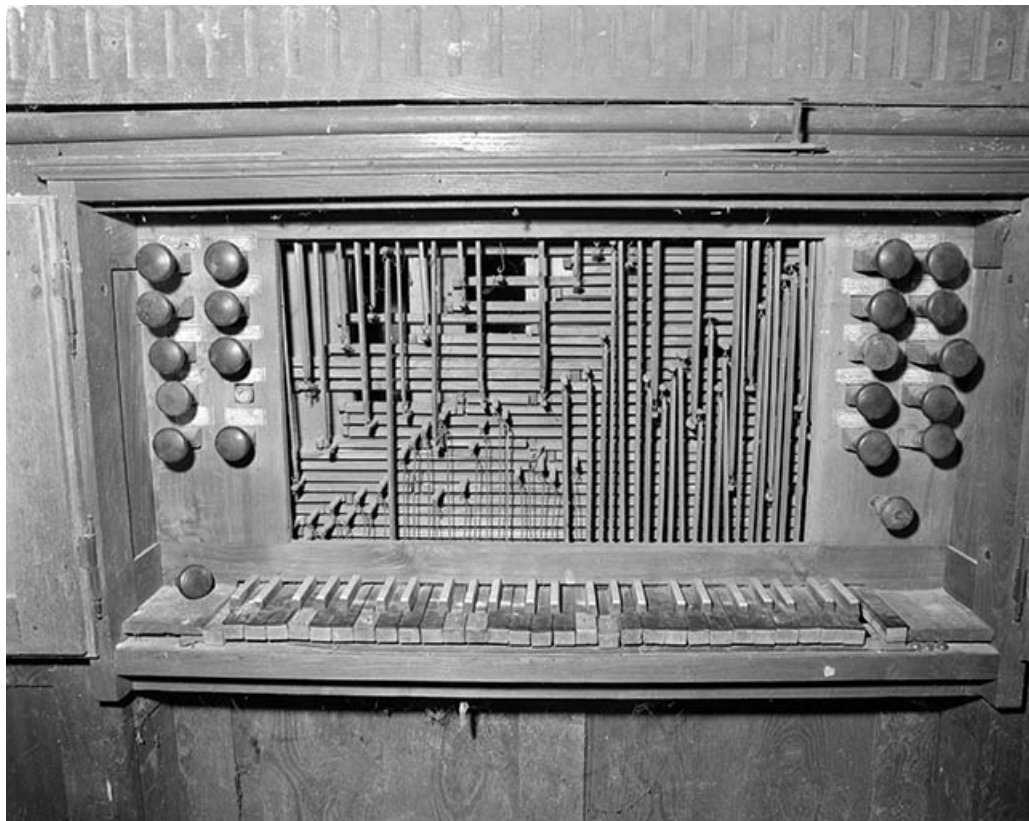

Console vue de face.
25, Verne

N° de l'illustration : 19862500452X

Date : 1986

Auteur : Jérôme Mongreville

Reproduction soumise à autorisation du titulaire des droits d'exploitation

© Région Bourgogne-Franche-Comté, Inventaire du patrimoine