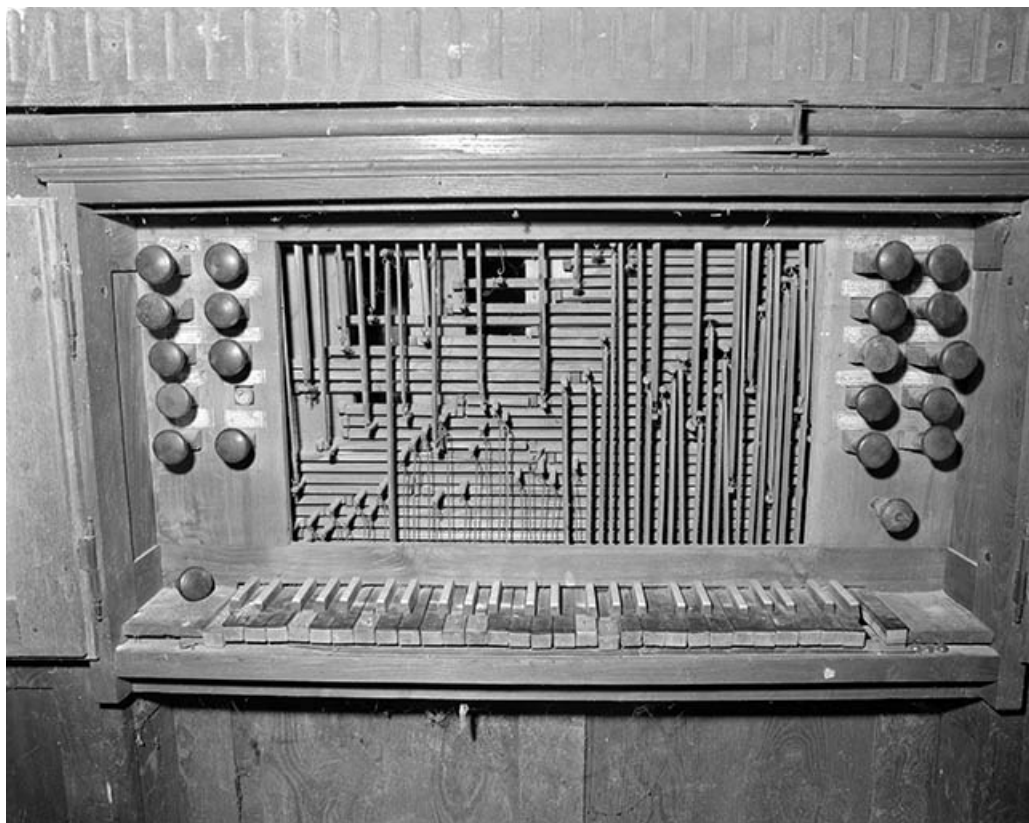

Console vue de face.
25, Verne

N° de l'illustration : 19862500452X

Date : 1986

Auteur : Jérôme Mongreville

Reproduction soumise à autorisation du titulaire des droits d'exploitation

© Région Bourgogne-Franche-Comté, Inventaire du patrimoine