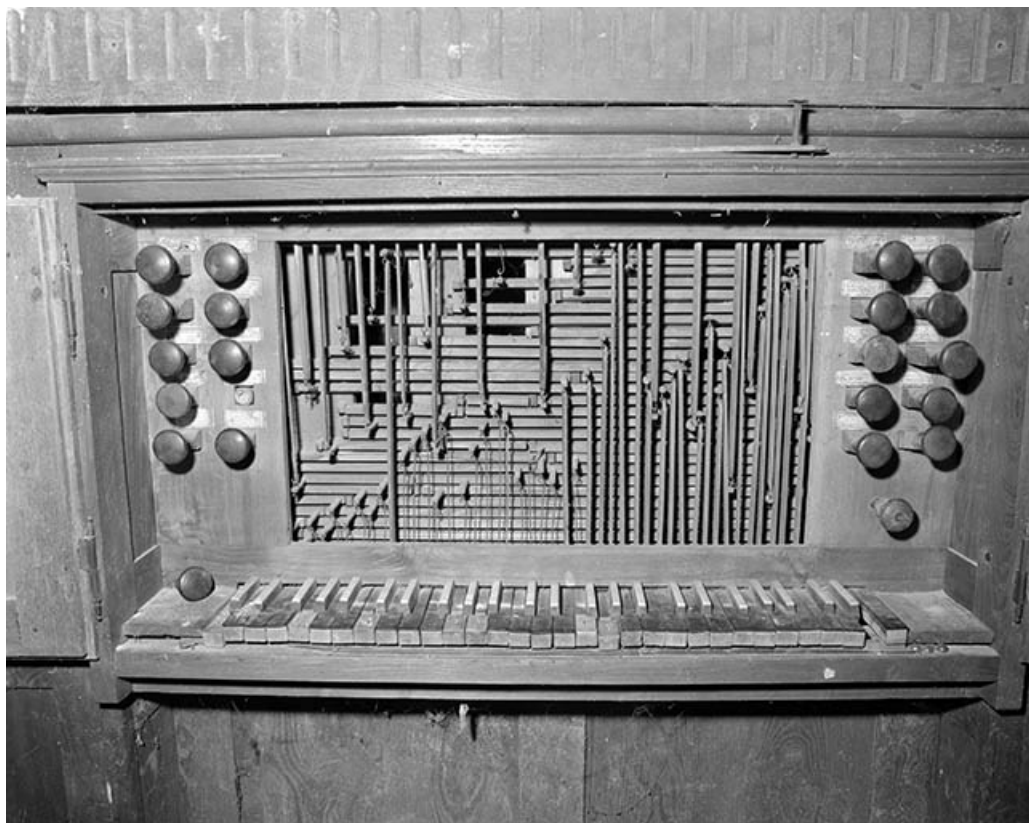

Console vue de face.

25, Verne

N° de l'illustration : 19862500452X

Date : 1986

Auteur : Jérôme Mongreville

Reproduction soumise à autorisation du titulaire des droits d'exploitation

© Région Bourgogne-Franche-Comté, Inventaire du patrimoine