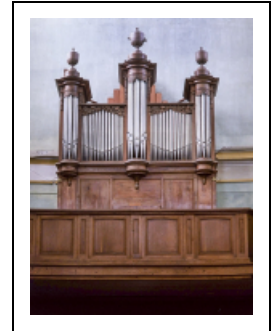

ORGUE (GRAND ORGUE)

Bourgogne-Franche-Comté, Doubs
Vercel-Villedieu-le-Camp

Dossier IM25001547 réalisé en 1985 revu en 1994

Auteur(s) : Stéphane Ponard, Muriel Jenzer, Bernard Pontefract

Historique

L'instrument, d'origine indéterminée, datant de la 1ère moitié du 19e siècle est attribuable à un membre de la famille Callinet. Il a été restauré et modifié par Alfred Kern de Strasbourg (Haut-Rhin) en 1957-1958.

Période(s) principale(s) : 1ère moitié 19e siècle / 3e quart 20e siècle

Dates : 1957

Auteur(s) de l'oeuvre :

Alfred Kern (facteur d'orgues), frères Callinet (facteur d'orgues)

Description

L'orgue, à transmission mécanique, est composé de 2 claviers de 54 notes et d'1 pédalier de 30 notes. Les tuyaux modernes en sapin (jeu de soubasse). Le buffet classique, de style 18e siècle, est formé de 3 tourelles arrondies (celle du centre étant la plus importante) reliées par 2 plates-faces.

Éléments descriptifs

Catégories : facture d'orgue, menuiserie, sculpture

Structures : plan rectangulaire

Iconographie :

Les tourelles reposent sur des culots moulurés ornés de pommes de pins et supportent de grandes urnes en ronde bosse. Leurs claires-voies sont sculptées de draperies. Celles des plates-faces sont décorées de feuillages.
ornementation culot pomme de pin urne draperie feuillage