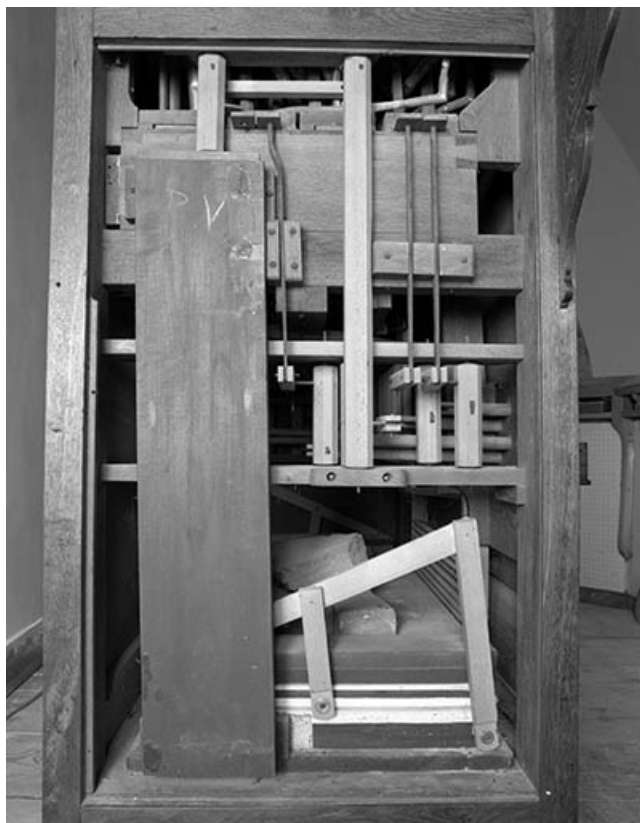

Soufflet, tirage des jeux et sommiers vus de face.
25, Servin

N° de l'illustration : 19862500445X

Date : 1986

Auteur : Jérôme Mongreville

Reproduction soumise à autorisation du titulaire des droits d'exploitation

© Région Bourgogne-Franche-Comté, Inventaire du patrimoine