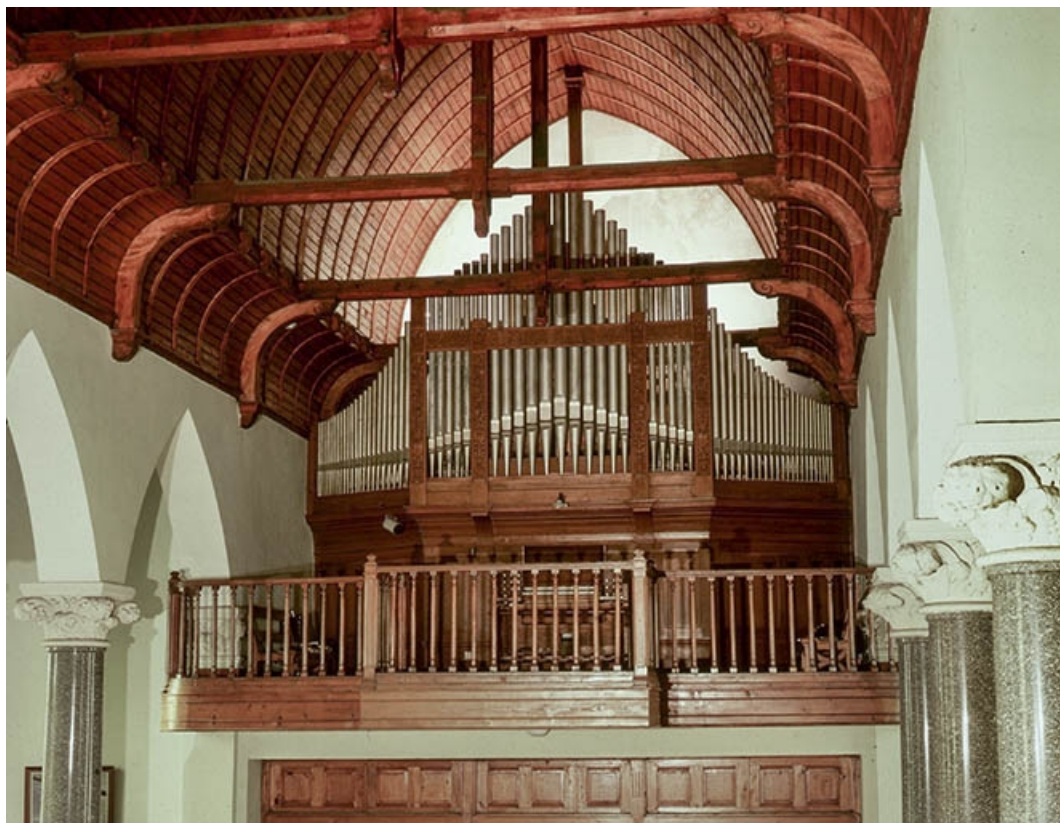

Vue générale de trois quarts droit.
25, Seloncourt

N° de l'illustration : 19852500250XA

Date : 1985

Auteur : Jérôme Mongreville

Reproduction soumise à autorisation du titulaire des droits d'exploitation

© Région Bourgogne-Franche-Comté, Inventaire du patrimoine