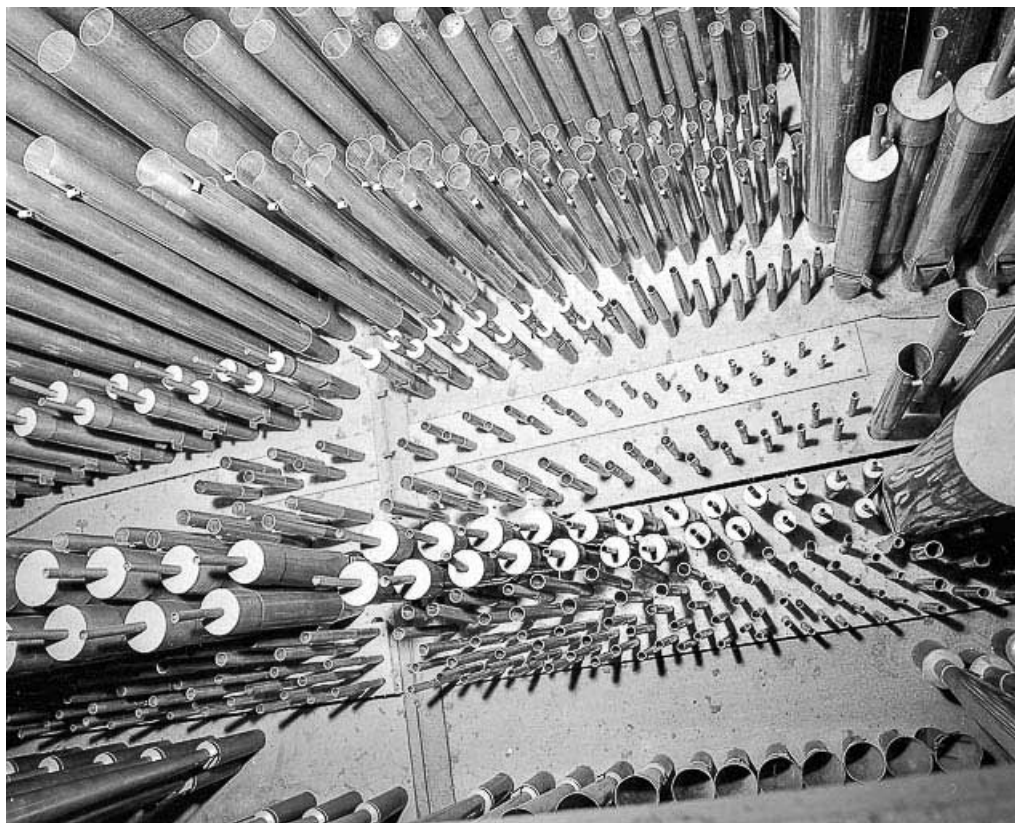

Tuyauterie vue en plongée.

25, Saint-Julien-lès-Russey

N° de l'illustration : 19852500115X

Date : 1985

Auteur : Jérôme Mongreville

Reproduction soumise à autorisation du titulaire des droits d'exploitation

© Région Bourgogne-Franche-Comté, Inventaire du patrimoine