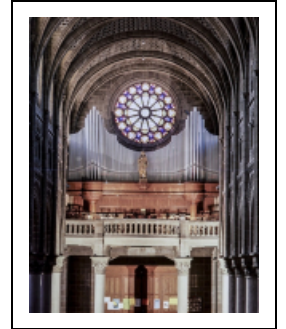

ORGUE (GRAND ORGUE)

Bourgogne-Franche-Comté, Doubs
Pierrefontaine-les-Varans

Dossier IM25001522 réalisé en 1985 revu en 1994
Auteur(s) : Stéphane Ponard, Muriel Jenzer, Bernard
Pontefract

Historique

L'instrument, construit vers 1855-1860, est attribué à Claude-Ignace Callinet. En 1950-1959, un relevage est effectué par Schwenkedel.

Période(s) principale(s) : 3e quart 19e siècle
Dates : 1855

Auteur(s) de l'oeuvre :
Claude-Ignace Callinet (facteur d'orgues)

Description

L'orgue, à transmission mécanique, est composé de 2 claviers de 54 notes et d'1 pédalier de 18 notes. Le buffet est formé de 3 tourelles, 2 arrondies aux extrémités et 1 plate cintrée au centre, reliées par 2 plates-faces.

Éléments descriptifs

Catégories : facture d'orgue, menuiserie, sculpture
Structures : plan rectangulaire

Iconographie :

Les tourelles latérales reposent sur des culots moulurés et supportent des pots à feu. La tourelle centrale, qui s'appuie sur un cul de lampe mouluré orné de feuillages, est couronnée par une composition instrumentale sculptée, lyre, clarinette et trompette. Un motif végétal décore la base des plates-faces. L'ensemble des claires-voies est ajouré et orné de rinceaux.
ornementation culot cul de lampe pot à feu feuillage ornement à forme végétale rinceaux
instrument de musique lyre trompette clarinette