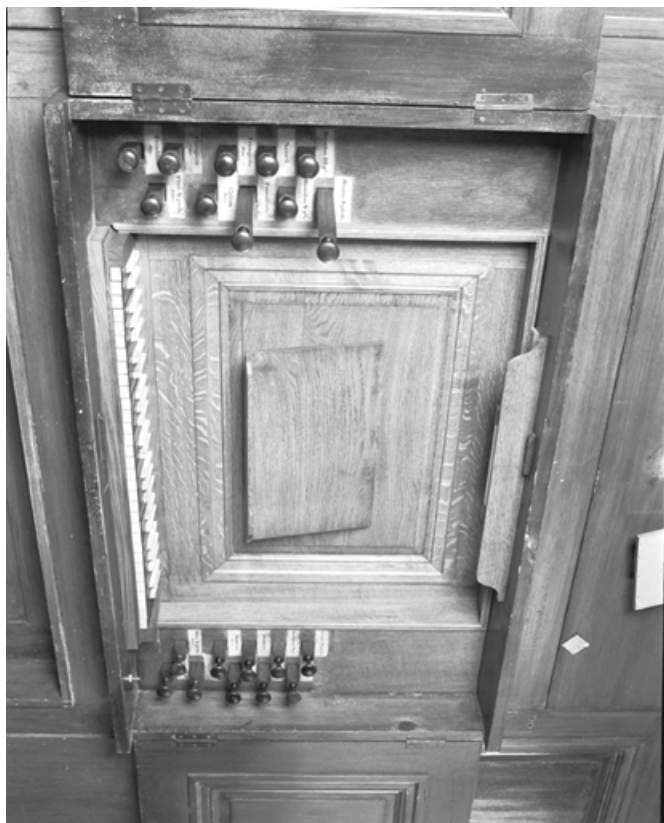

Éléments descriptifs

Catégories : facture d'orgue, menuiserie, sculpture

Structures : plan rectangulaire

Iconographie :

Iconographie et décor : ornementation (ornement à forme végétale, rinceaux, feuillage, culot, aileron) ; instrument de musique (lyre, clarinette) ; David : lyre ; sainte Cécile : instrument à cordes. Les tourelles reposent sur des culots à feuillages et supportent des éléments d'amortissement. Leurs claires-voies sont ajourées et ornées de rinceaux. De larges ailerons présentent sur fond végétal des compositions instrumentales sculptées (lyre, clarinette). Des figures en pied portant des instruments à cordes servent d'amortissement.

Vue générale.
25, Mouthe

N° de l'illustration : 19862500426XA

Date : 1986

Auteur : Jérôme Mongreville

Reproduction soumise à autorisation du titulaire des droits d'exploitation

© Région Bourgogne-Franche-Comté, Inventaire du patrimoine