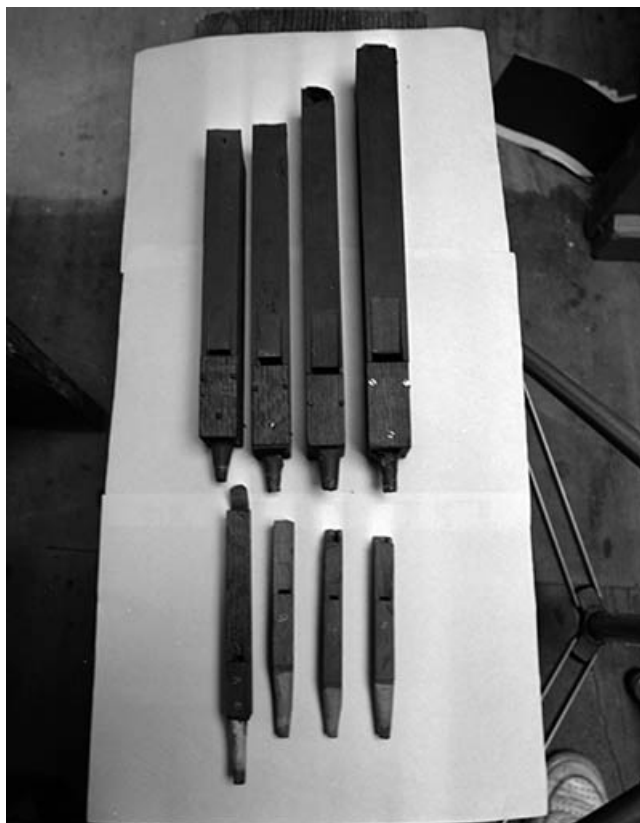

Tuyaux déposés, vus de face.
25, Dambelin

N° de l'illustration : 19862500399X

Date : 1986

Auteur : Jérôme Mongreville

Reproduction soumise à autorisation du titulaire des droits d'exploitation

© Région Bourgogne-Franche-Comté, Inventaire du patrimoine