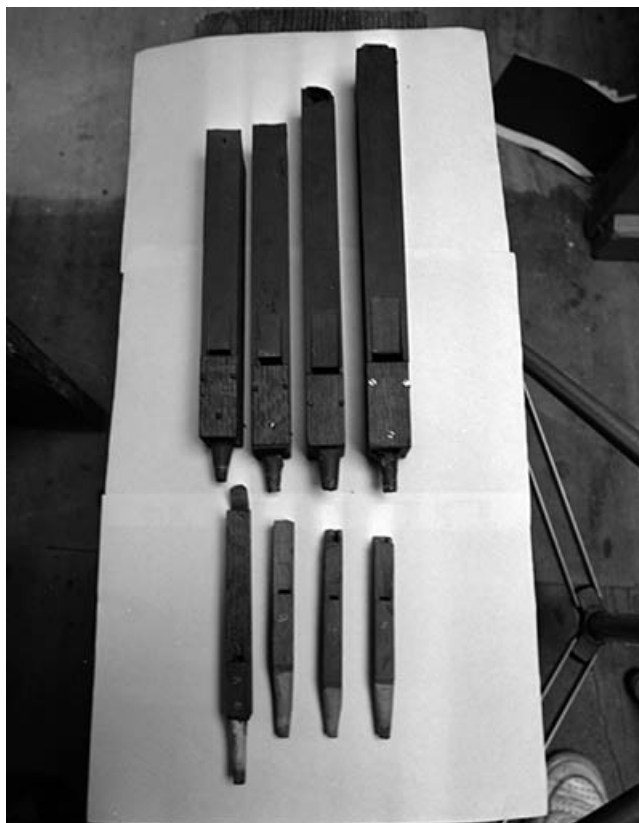

Tuyaux déposés, vus de face.
25, Dambelin

N° de l'illustration : 19862500399X

Date : 1986

Auteur : Jérôme Mongreville

Reproduction soumise à autorisation du titulaire des droits d'exploitation

© Région Bourgogne-Franche-Comté, Inventaire du patrimoine