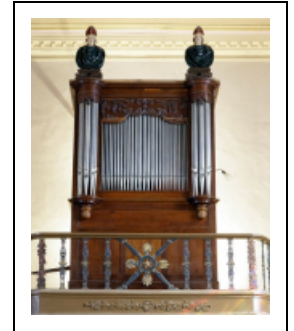

## ORGUE (GRAND ORGUE)

Bourgogne-Franche-Comté, Doubs  
Chazot

Dossier IM25001468 réalisé en 1985 revu en 1994  
Auteur(s) : Stéphane Ponard, Muriel Jenzer, Bernard  
Pontefract

### Historique

L'instrument a été réalisé en 1855 dans les ateliers de l'abbé Clergeau. La réception eut lieu le 15 septembre 1855 en présence de l'abbé Donier, organiste à Baume-les-Dames, du maire et du curé, ainsi que des membres de la fabrique. Il semble avoir été modifié au début du siècle : suppression d'un clavier transpositeur et remplacement du jeu de nasard.

### Description

L'orgue, à transmission mécanique, est composé d'un clavier unique et d'un transpositeur de 54 notes, ainsi que d'un pédalier de 13 notes. La console est en fenêtre à l'arrière. Le buffet est doté de 2 tourelles reliées par 1 plate-face centrale.

### Iconographie :

Les tourelles reposent sur des culots moulurés et sont couronnées par des bustes d'évêques mitrés. Leurs claires-voies sont décorées de draperies, tandis que celle de la plate-face est ornée de divers motifs végétaux (feuilles, épis, volutes, palmettes).  
ornementation culot ornement à forme végétale feuille épi palmettes volute draperie  
portrait évêque en buste