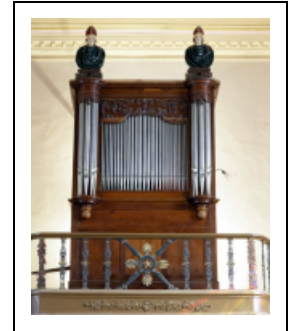

ORGUE (GRAND ORGUE)

Bourgogne-Franche-Comté, Doubs
Chazot

Dossier IM25001468 réalisé en 1985 revu en 1994
Auteur(s) : Stéphane Ponard, Muriel Jenzer, Bernard
Pontefract

Historique

L'instrument a été réalisé en 1855 dans les ateliers de l'abbé Clergeau. La réception eut lieu le 15 septembre 1855 en présence de l'abbé Donier, organiste à Baume-les-Dames, du maire et du curé, ainsi que des membres de la fabrique. Il semble avoir été modifié au début du siècle : suppression d'un clavier transpositeur et remplacement du jeu de nasard.

Période(s) principale(s) : 3e quart 20e siècle / 1er quart 20e siècle

Dates : 1855

Auteur(s) de l'oeuvre :
abbé Clergeau (facteur d'orgues)

Description

L'orgue, à transmission mécanique, est composé d'un clavier unique et d'un transpositeur de 54 notes, ainsi que d'un pédalier de 13 notes. La console est en fenêtre à l'arrière. Le buffet est doté de 2 tourelles reliées par 1 plate-face centrale.

Éléments descriptifs

Catégories : facture d'orgue, menuiserie, sculpture

Structures : plan rectangulaire

Iconographie :

Les tourelles reposent sur des culots moulurés et sont couronnées par des bustes d'évêques mitrés. Leurs claires-voies sont décorées de draperies, tandis que celle de la plate-face est ornée de divers motifs végétaux (feuilles, épis, volutes, palmettes).
ornementation culot ornement à forme végétale feuille épi palmettes volute draperie
portrait évêque en buste