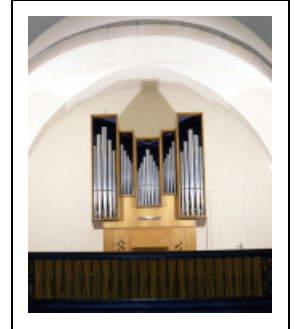

ORGUE (ORGUE D'ÉTUDE)

Bourgogne-Franche-Comté, Doubs
Bolandoz

Dossier IM25001460 réalisé en 1985 revu en 1994
Auteur(s) : Stéphane Ponard, Muriel Jenzer, Bernard
Pontefract

Historique

L'instrument est un orgue d'étude réalisé vers 1965 par Schwenkedel pour le séminaire de philosophie de Faverney (Haute-Saône). Il fut racheté en 1973 par l'abbé Baudin à titre personnel. Il est actuellement entreposé dans l'église.

Période(s) principale(s) : 3e quart 20e siècle
Dates : 1965

Auteur(s) de l'oeuvre :
Etablissements Schwenkedel (facteur d'orgues)

Description

L'orgue, à transmission mécanique, est composé de 2 claviers de 56 notes et d'1 pédalier de 30 notes. Le buffet moderne à caissons comprend 5 plates-faces.