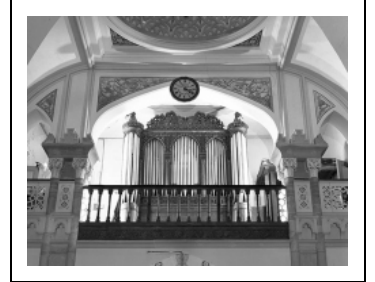

ORGUE (GRAND ORGUE)

Bourgogne-Franche-Comté, Doubs
Besançon
quai de Strasbourg

Dossier IM25001455 réalisé en 1985 revu en 1994
Auteur(s) : Stéphane Ponard, Muriel Jenzer, Bernard
Pontefract

Historique

Instrument réalisé vers la fin du 19e siècle, et attribué à Merklin Kuhn.

Période(s) principale(s) : 4e quart 19e siècle

Description

L'orgue, à transmission mécanique, est composé de 2 claviers (grand orgue de 54 notes et récit de 42 notes) et d'1 pédalier de 18 notes. La console est en fenêtre sur le côté gauche, face à l'orgue. Le buffet est formé de 3 plates-faces encadrées par 2 tourelles. Son style est en harmonie avec l'architecture de l'édifice. Le soubassement est orné d'une frise de rosaces. Les tuyaux des plates-faces sont masqués par des arcs outrepassés polylobés qui reposent sur des colonnes lisses à chapiteaux ornementaux. Les écoinçons sont décorés de divers motifs géométriques, et notamment de losanges disposés en frise. Au-dessus, le couronnement est ajouré et décoré d'arabesques ; les tourelles sont surmontées de bulbes sculptés.