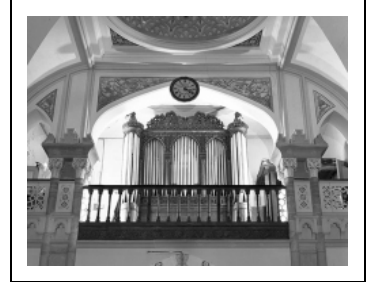

ORGUE (GRAND ORGUE)

Bourgogne-Franche-Comté, Doubs
Besançon
quai de Strasbourg

Dossier IM25001455 réalisé en 1985 revu en 1994
Auteur(s) : Stéphane Ponard, Muriel Jenzer, Bernard
Pontefract

Historique

Instrument réalisé vers la fin du 19e siècle, et attribué à Merklin Kuhn.

Période(s) principale(s) : 4e quart 19e siècle

Description

L'orgue, à transmission mécanique, est composé de 2 claviers (grand orgue de 54 notes et récit de 42 notes) et d'1 pédalier de 18 notes. La console est en fenêtre sur le côté gauche, face à l'orgue. Le buffet est formé de 3 plates-faces encadrées par 2 tourelles. Son style est en harmonie avec l'architecture de l'édifice. Le soubassement est orné d'une frise de rosaces. Les tuyaux des plates-faces sont masqués par des arcs outrepassés polylobés qui reposent sur des colonnes lisses à chapiteaux ornementaux. Les écoinçons sont décorés de divers motifs géométriques, et notamment de losanges disposés en frise. Au-dessus, le couronnement est ajouré et décoré d'arabesques ; les tourelles sont surmontées de bulbes sculptés.

Éléments descriptifs

Catégories : facture d'orgue, menuiserie, sculpture

Structures : plan rectangulaire

Iconographie :

Décor orientalisant.

ornementation ornement à forme géométrique arabesques bulbe colonne lisse polylobe frise à losange rosace

Informations complémentaires

Thématiques : orgues de Franche-Comté

Aire d'étude et canton : Doubs

Dénomination : orgue

© Région Bourgogne-Franche-Comté, Inventaire du patrimoine