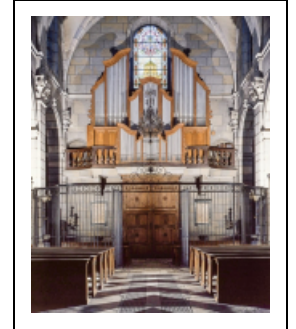

ORGUE (GRAND ORGUE)

Bourgogne-Franche-Comté, Doubs
Besançon
18, 20 rue Mégevand

Dossier IM25001452 réalisé en 1985 revu en 1994
Auteur(s) : Stéphane Ponard, Muriel Jenzer, Bernard
Pontefract

Historique

L'orgue a été réalisé entre 1945 et 1949 par les établissements Roethinger sur les plans du compositeur organiste Jehan Alain.

Période(s) principale(s) : 2e quart 20e siècle
Dates : 1945

Auteur(s) de l'oeuvre :
Roethinger (facteur d'orgues)

Description

L'orgue, à transmission électrique, est composé de 2 claviers de 61 notes et d'1 pédalier de 32 notes. La console est séparée (en bas de l'orgue sur le côté). Les buffets sont dépourvus de tourelles ; l'harmonie de leurs structures joue sur la différence de hauteur et de largeur des plates-faces ; celles-ci sont ornées, sur leurs faces latérales, de motifs végétaux ajourés disposés en ailerons (volutes, rinceaux, feuilles d'acanthé) ; le couronnement de la plate-face centrale du buffet du positif est décoré d'un cartouche sculpté ; l'ensemble traduit le goût pour une esthétique du 18e siècle.

Éléments descriptifs

Catégories : facture d'orgue, menuiserie, sculpture
Structures : plan rectangulaire

Iconographie :
ornementation ornement à forme végétale volute rinceaux feuille d'acanthé cartouche