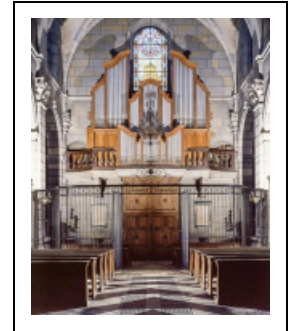

ORGUE (GRAND ORGUE)

Bourgogne-Franche-Comté, Doubs
Besançon
18, 20 rue Mégevand

Dossier IM25001452 réalisé en 1985 revu en 1994
Auteur(s) : Stéphane Ponard, Muriel Jenzer, Bernard
Pontefract

Historique

L'orgue a été réalisé entre 1945 et 1949 par les établissements Roethinger sur les plans du compositeur organiste Jehan Alain.

Période(s) principale(s) : 2e quart 20e siècle
Dates : 1945

Auteur(s) de l'oeuvre :
Roethinger (facteur d'orgues)

Description

L'orgue, à transmission électrique, est composé de 2 claviers de 61 notes et d'1 pédalier de 32 notes. La console est séparée (en bas de l'orgue sur le côté). Les buffets sont dépourvus de tourelles ; l'harmonie de leurs structures joue sur la différence de hauteur et de largeur des plates-faces ; celles-ci sont ornées, sur leurs faces latérales, de motifs végétaux ajourés disposés en ailerons (volutes, rinceaux, feuilles d'acanthé) ; le couronnement de la plate-face centrale du buffet du positif est décoré d'un cartouche sculpté ; l'ensemble traduit le goût pour une esthétique du 18e siècle.

Éléments descriptifs

Catégories : facture d'orgue, menuiserie, sculpture
Structures : plan rectangulaire

Iconographie :
ornementation ornement à forme végétale volute rinceaux feuille d'acanthé cartouche