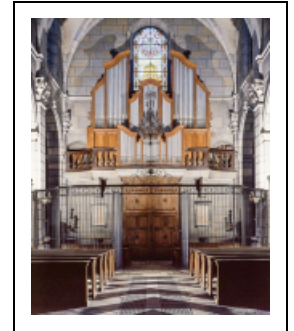

ORGUE (GRAND ORGUE)

Bourgogne-Franche-Comté, Doubs
Besançon
18, 20 rue Mégevand

Dossier IM25001452 réalisé en 1985 revu en 1994
Auteur(s) : Stéphane Ponard, Muriel Jenzer, Bernard
Pontefract

Historique

L'orgue a été réalisé entre 1945 et 1949 par les établissements Roethinger sur les plans du compositeur organiste Jehan Alain.

Période(s) principale(s) : 2e quart 20e siècle
Dates : 1945

Auteur(s) de l'oeuvre :
Roethinger (facteur d'orgues)

Description

L'orgue, à transmission électrique, est composé de 2 claviers de 61 notes et d'1 pédalier de 32 notes. La console est séparée (en bas de l'orgue sur le côté). Les buffets sont dépourvus de tourelles ; l'harmonie de leurs structures joue sur la différence de hauteur et de largeur des plates-faces ; celles-ci sont ornées, sur leurs faces latérales, de motifs végétaux ajourés disposés en ailerons (volutes, rinceaux, feuilles d'acanthé) ; le couronnement de la plate-face centrale du buffet du positif est décoré d'un cartouche sculpté ; l'ensemble traduit le goût pour une esthétique du 18e siècle.

Éléments descriptifs

Catégories : facture d'orgue, menuiserie, sculpture
Structures : plan rectangulaire

Iconographie :
ornementation ornement à forme végétale volute rinceaux feuille d'acanthé cartouche