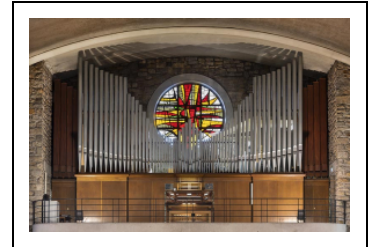

## ORGUE (GRAND ORGUE)

Bourgogne-Franche-Comté, Doubs  
Besançon  
18 avenue Villarceau

Situé dans : Église paroissiale Saint-Joseph

Emplacement : En tribune, au fond de la nef, au-dessus de l'entrée principale

### Historique

L'instrument est réalisé en 1954 par la maison E. A. R. Roethinger de Strasbourg (67). Il ne contient alors que onze jeux. En 1959, il est complété pour atteindre 39 jeux et est inauguré le 15 novembre sous la présidence de l'archevêque de Besançon. En 1966, il est remanié et harmonisé par la maison E. A. Roethinger sous la direction de l'organiste Gaston Litaize. Il comporte alors 43 jeux. En 2014, l'orgue est relevé, c'est-à-dire démonté, nettoyé et harmonisé par le facteur d'orgue franc-comtois François Delangue, sous la direction de l'organiste Laurent Agazzi. Le buffet d'orgue est avancé et les plans sonores sont réorganisés. Certains jeux d'anches sont remplacés. La console est retournée.

### Description

L'orgue, à transmission électrique, est composé de 3600 tuyaux, de trois claviers de 56 notes et d'un pédalier de 30 notes. Les basses sont en sapin et zinc, avec dessus d'étain. Suite à la réorganisation de l'orgue et à son élargissement, la console initialement séparée et retournée a été placée contre le soubassement, l'organiste tournant le dos au chœur. Il n'y a pas de buffet (excepté un soubassement), les tuyaux sont agencés autour d'une rosace.