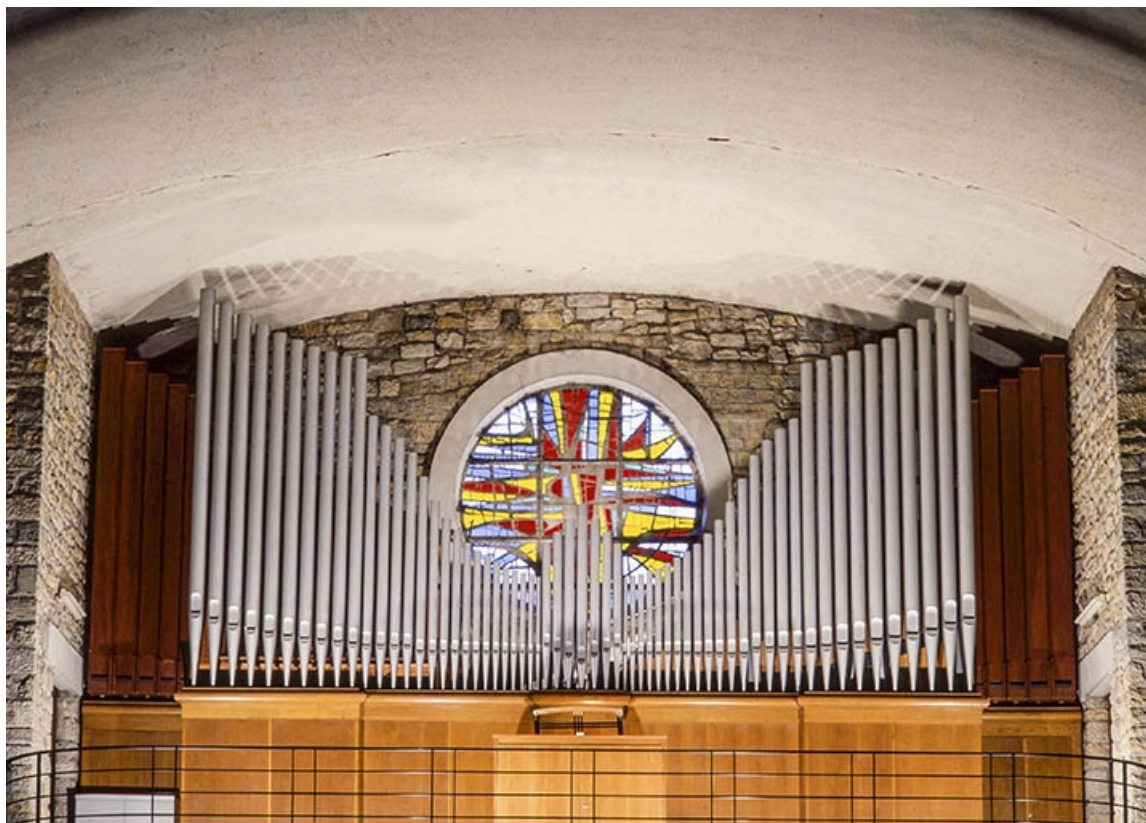

Vue générale de face.

25, Besançon, 18 avenue Villarceau

N° de l'illustration : 19862500324XA

Date : 1986

Auteur : Jérôme Mongreville

Reproduction soumise à autorisation du titulaire des droits d'exploitation

© Région Bourgogne-Franche-Comté, Inventaire du patrimoine