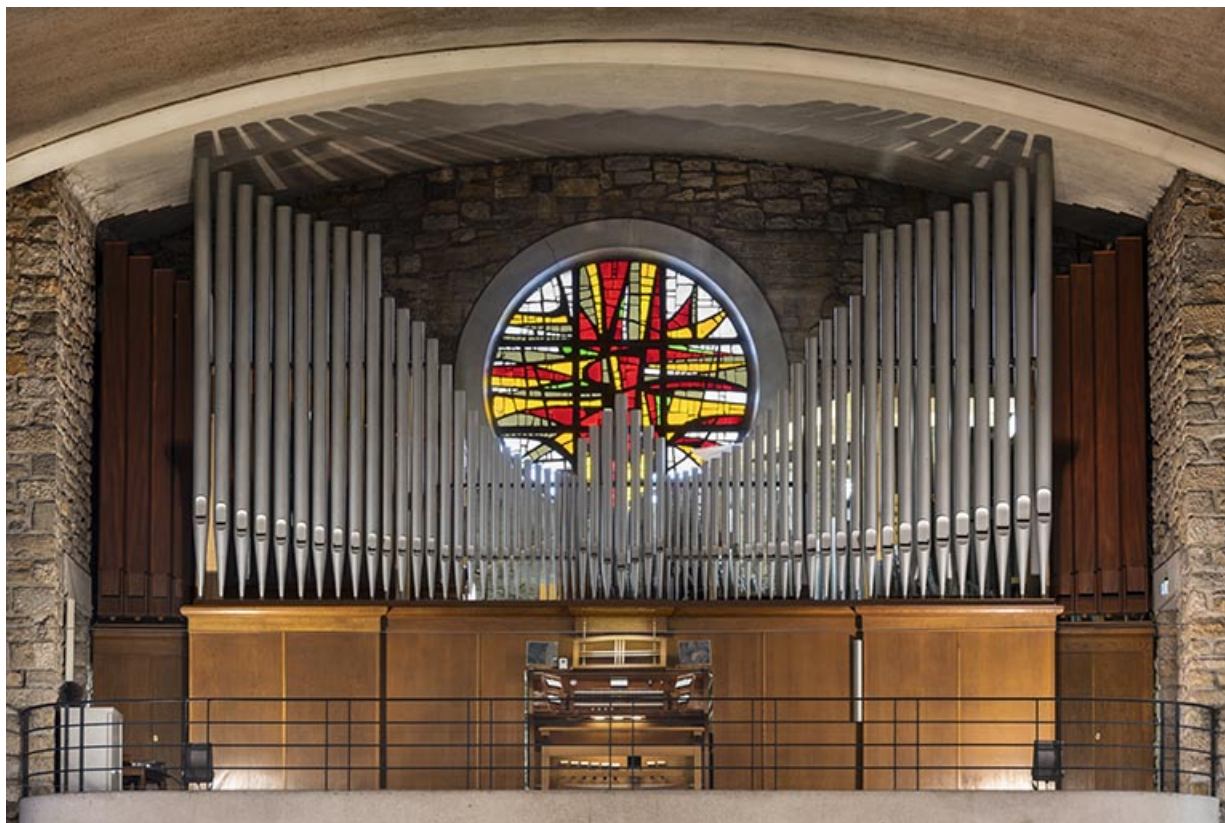

Vue d'ensemble de l'orgue de l'église Saint-Joseph.

25, Besançon, 18 avenue Villarceau

N° de l'illustration : 20212500207NUC4A

Date : 2021

Auteur : Aline Thomas

Reproduction soumise à autorisation du titulaire des droits d'exploitation

© Région Bourgogne-Franche-Comté, Inventaire du patrimoine