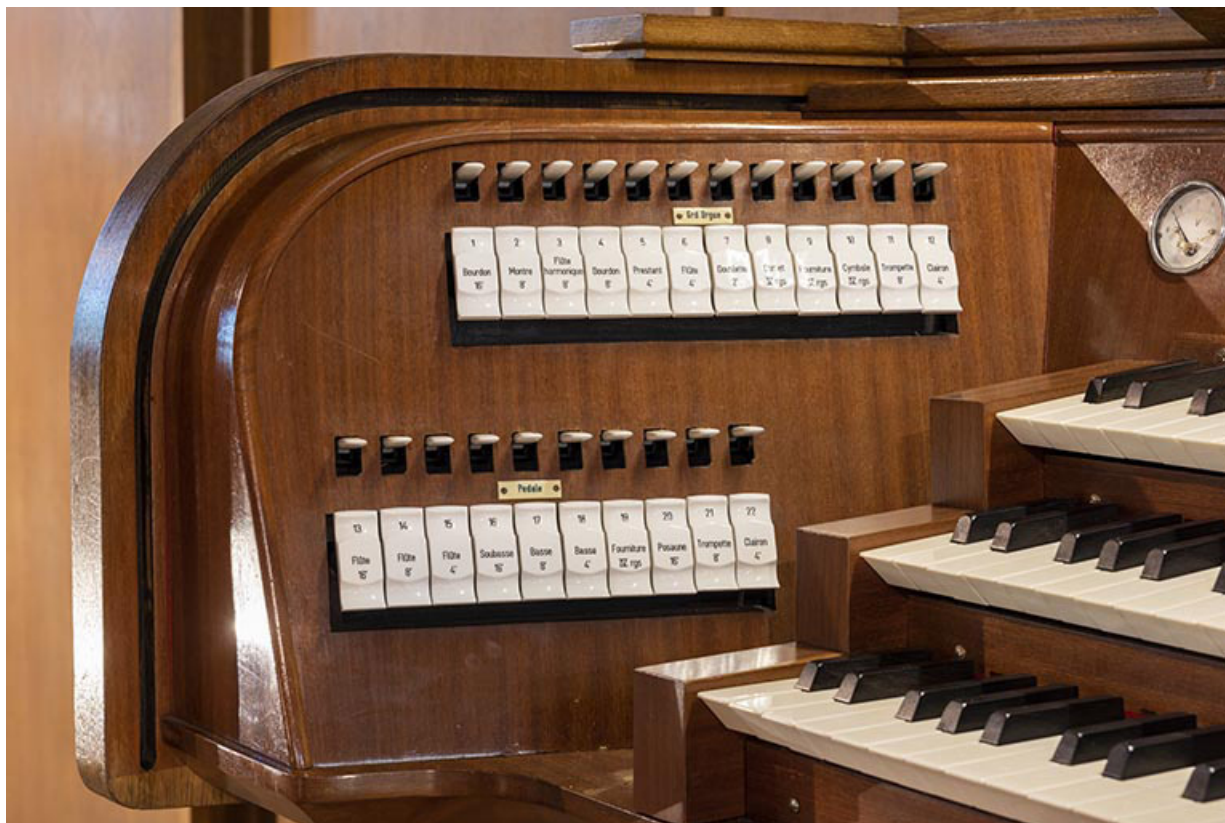

Orgue de l'église Saint-Joseph, détail.

25, Besançon, 18 avenue Villarceau

N° de l'illustration : 20212500209NUC4A

Date : 2021

Auteur : Aline Thomas

Reproduction soumise à autorisation du titulaire des droits d'exploitation

© Région Bourgogne-Franche-Comté, Inventaire du patrimoine