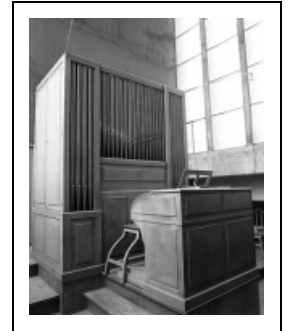

ORGUE (GRAND ORGUE)

Bourgogne-Franche-Comté, Doubs
Besançon
rue du Crotot

Emplacement : Au fond de la nef, au-dessus de l'entrée principale

Dossier IM25001442 réalisé en 1985 revu en 1994

Auteur(s) : Stéphane Ponard, Muriel Jenzer, Bernard Pontefract

Dates : 1935

Auteur(s) de l'oeuvre :

Jacquot-Lavergne (facteur d'orgues)

Origines et lieux d'exécution :

lieu d'exécution : Rambervillers

Description

L'orgue est un instrument de série composé de 2 claviers de 61 notes et d'1 pédalier de 32 notes. La console est séparée et retournée. La transmission est électrique. Le buffet rectangulaire est muni de 3 plates-faces.