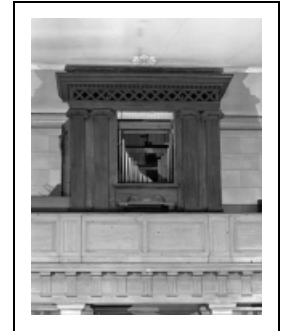

## ORGUE (ORGUE POSITIF)

Bourgogne-Franche-Comté, Doubs  
Besançon  
rue du Lycée

Dossier IM25001433 réalisé en 1985 revu en 1994

Auteur(s) : Stéphane Ponard, Muriel Jenzer, Bernard Pontefract

### Historique

L'origine de l'instrument est indéterminée. La partie instrumentale pourrait être de François Callinet. Elle réutilise une tuyauterie plus ancienne (jeux en étain de la 2e moitié du 18e siècle) peut-être de Riepp ou de Rabiny. L'harmonie fut retouchée dans la 2e moitié du 19e siècle par un facteur inconnu. Le buffet de la 1ère moitié du 19e siècle n'a rien de commun avec la partie instrumentale.

### Description

L'orgue, à transmission mécanique, se compose d'un clavier unique de 54 notes et d'un pédalier de 13 notes. Certains jeux (bourdon) sont en sapin recouverts de peinture grise, les autres sont en étain. Le buffet est formé d'une plate-face encadrée par des pilastres jumelés d'ordre ionique à fût cannelé. L'entablement a une frise ajourée à décor géométrique.