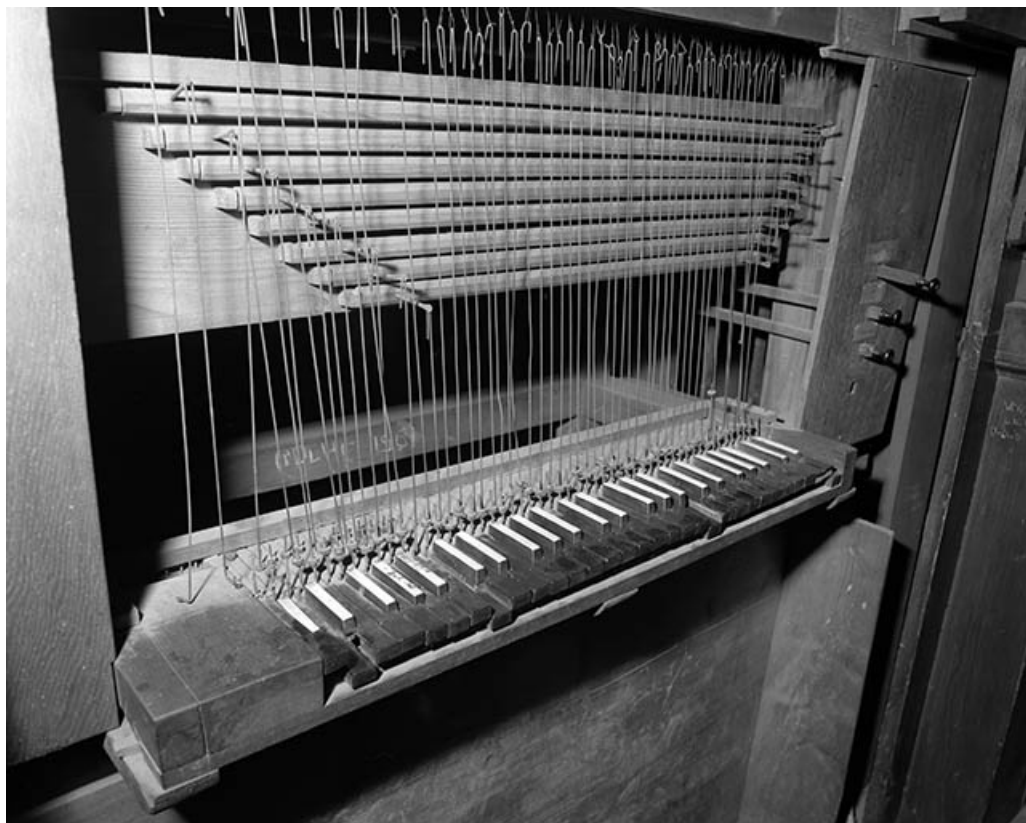

Console vue de trois quarts gauche.

25, Besançon rue du Lycée

N° de l'illustration : 19862500335X

Date : 1986

Auteur : Jérôme Mongreville

Reproduction soumise à autorisation du titulaire des droits d'exploitation

© Région Bourgogne-Franche-Comté, Inventaire du patrimoine