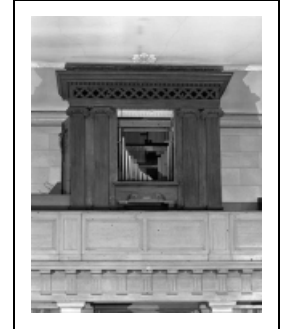

ORGUE (ORGUE POSITIF)

Bourgogne-Franche-Comté, Doubs
Besançon
rue du Lycée

Dossier IM25001433 réalisé en 1985 revu en 1994
Auteur(s) : Stéphane Ponard, Muriel Jenzer, Bernard
Pontefract

Historique

L'origine de l'instrument est indéterminée. La partie instrumentale pourrait être de François Callinet. Elle réutilise une tuyauterie plus ancienne (jeux en étain de la 2e moitié du 18e siècle) peut-être de Riepp ou de Rabiny. L'harmonie fut retouchée dans la 2e moitié du 19e siècle par un facteur inconnu. Le buffet de la 1ère moitié du 19e siècle n'a rien de commun avec la partie instrumentale.

L'orgue, à transmission mécanique, se compose d'un clavier unique de 54 notes et d'un pédalier de 13 notes. Certains jeux (bourdon) sont en sapin recouverts de peinture grise, les autres sont en étain. Le buffet est formé d'une plate-face encadrée par des pilastres jumelés d'ordre ionique à fût cannelé. L'entablement a une frise ajourée à décor géométrique.