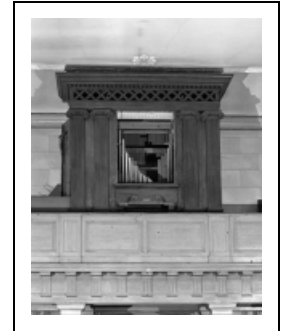

ORGUE (ORGUE POSITIF)

Bourgogne-Franche-Comté, Doubs
Besançon
rue du Lycée

Dossier IM25001433 réalisé en 1985 revu en 1994
Auteur(s) : Stéphane Ponard, Muriel Jenzer, Bernard
Pontefract

Historique

L'origine de l'instrument est indéterminée. La partie instrumentale pourrait être de François Callinet. Elle réutilise une tuyauterie plus ancienne (jeux en étain de la 2e moitié du 18e siècle) peut-être de Riepp ou de Rabiny. L'harmonie fut retouchée dans la 2e moitié du 19e siècle par un facteur inconnu. Le buffet de la 1ère moitié du 19e siècle n'a rien de commun avec la partie instrumentale.

L'orgue, à transmission mécanique, se compose d'un clavier unique de 54 notes et d'un pédalier de 13 notes. Certains jeux (bourdon) sont en sapin recouverts de peinture grise, les autres sont en étain. Le buffet est formé d'une plate-face encadrée par des pilastres jumelés d'ordre ionique à fût cannelé. L'entablement a une frise ajourée à décor géométrique.