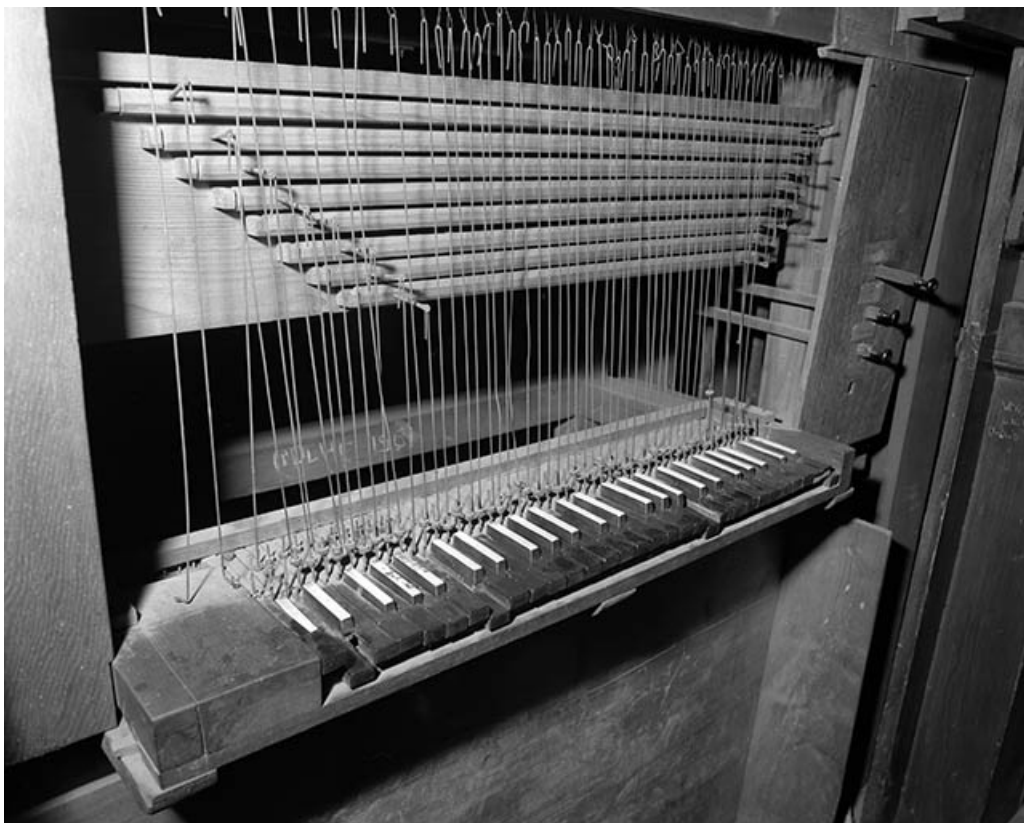

Console vue de trois quarts gauche.

25, Besançon rue du Lycée

N° de l'illustration : 19862500335X

Date : 1986

Auteur : Jérôme Mongreville

Reproduction soumise à autorisation du titulaire des droits d'exploitation

© Région Bourgogne-Franche-Comté, Inventaire du patrimoine