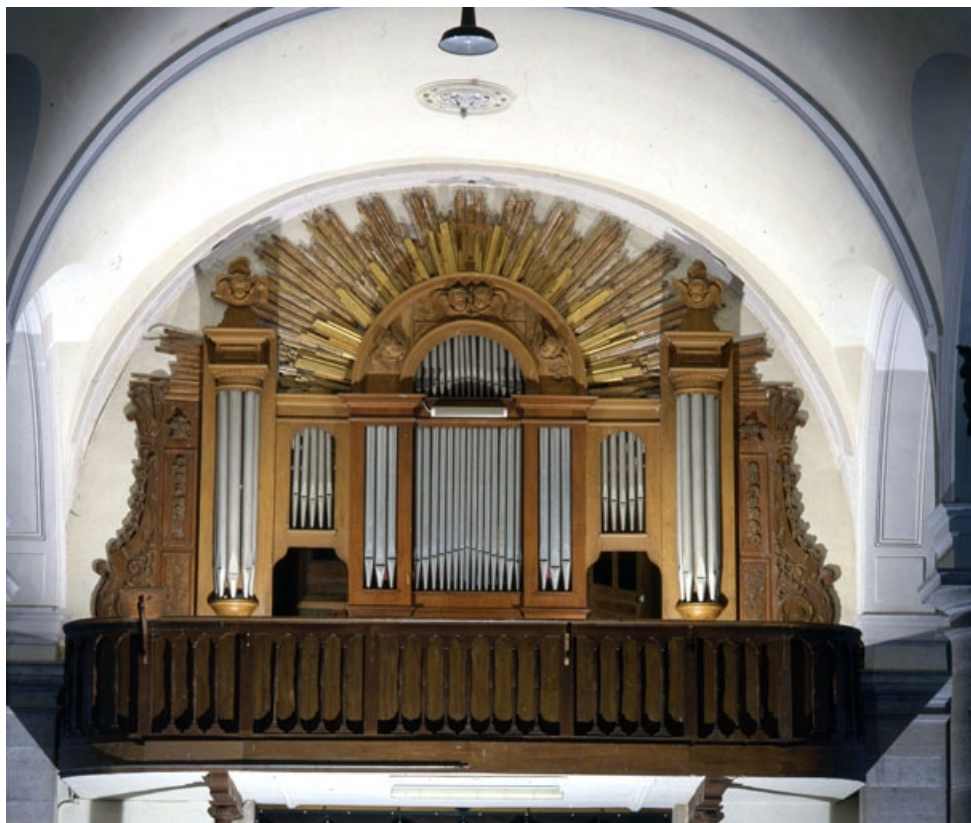

Vue générale de face.

25, Quingey

N° de l'illustration : 19852500180XA

Date : 1985

Auteur : Jérôme Mongreville

Reproduction soumise à autorisation du titulaire des droits d'exploitation

© Région Bourgogne-Franche-Comté, Inventaire du patrimoine