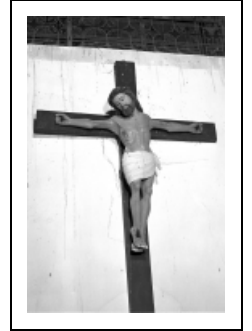

CROIX : CHRIST EN CROIX

Bourgogne-Franche-Comté, Doubs
Amathay-Vésigneux
Vésigneux

Situé dans : Église paroissiale Saint-Martin

Dossier IM25001392 réalisé en 1979 revu en 2000

Auteur(s) : Liliane Hamelin, Christiane Claerr-Roussel, Bernard Pontefract

Historique

Ce Christ en croix, de facture populaire, est peut-être du 17e siècle.

Période(s) principale(s) : 17e siècle

Description

Bras rapportés. Christ fixé à la croix par 3 clous en bois

Éléments descriptifs

Catégories : sculpture

Structures : d'applique

Iconographie :

Iconographie et décor : Christ en croix

Christ en croix

État de conservation :

mauvais état

Informations complémentaires