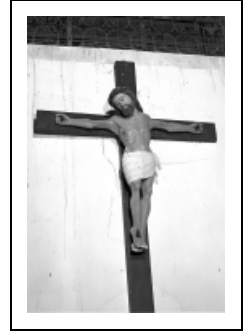

CROIX : CHRIST EN CROIX

Bourgogne-Franche-Comté, Doubs
Amathay-Vésigneux
Vésigneux

Situé dans : Église paroissiale Saint-Martin

Dossier IM25001392 réalisé en 1979 revu en 2000

Auteur(s) : Liliane Hamelin, Christiane Claerr-Roussel, Bernard Pontefract

Historique

Ce Christ en croix, de facture populaire, est peut-être du 17^e siècle.

Période(s) principale(s) : 17^e siècle

Description

Bras rapportés. Christ fixé à la croix par 3 clous en bois

Éléments descriptifs

Catégories : sculpture

Structures : d'applique

Iconographie :

Iconographie et décor : Christ en croix

Christ en croix

État de conservation :

mauvais état

Informations complémentaires

Vue de face.

25, Amathay-Vésigneux, lieudit : Vésigneux

N° de l'illustration : 19802501223X

Date : 1980

Auteur : Yves Sancey

Reproduction soumise à autorisation du titulaire des droits d'exploitation

© Région Bourgogne-Franche-Comté, Inventaire du patrimoine