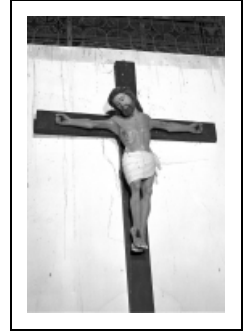

CROIX : CHRIST EN CROIX

Bourgogne-Franche-Comté, Doubs
Amathay-Vésigneux
Vésigneux

Situé dans : Église paroissiale Saint-Martin

Dossier IM25001392 réalisé en 1979 revu en 2000

Auteur(s) : Liliane Hamelin, Christiane Claerr-Roussel, Bernard Pontefract

Historique

Ce Christ en croix, de facture populaire, est peut-être du 17e siècle.

Période(s) principale(s) : 17e siècle

Description

Bras rapportés. Christ fixé à la croix par 3 clous en bois

Éléments descriptifs

Catégories : sculpture

Structures : d'applique

Iconographie :

Iconographie et décor : Christ en croix

Christ en croix

État de conservation :

mauvais état

Informations complémentaires

Vue de face.

25, Amathay-Vésigneux, lieudit : Vésigneux

N° de l'illustration : 19802501223X

Date : 1980

Auteur : Yves Sancey

Reproduction soumise à autorisation du titulaire des droits d'exploitation

© Région Bourgogne-Franche-Comté, Inventaire du patrimoine