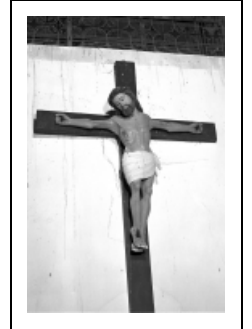

CROIX : CHRIST EN CROIX

Bourgogne-Franche-Comté, Doubs
Amathay-Vésigneux
Vésigneux

Situé dans : Église paroissiale Saint-Martin

Dossier IM25001392 réalisé en 1979 revu en 2000

Auteur(s) : Liliane Hamelin, Christiane Claerr-Roussel, Bernard Pontefract

Historique

Ce Christ en croix, de facture populaire, est peut-être du 17e siècle.

Période(s) principale(s) : 17e siècle

Description

Bras rapportés. Christ fixé à la croix par 3 clous en bois

Éléments descriptifs

Catégories : sculpture

Structures : d'applique

Iconographie :

Iconographie et décor : Christ en croix

Christ en croix

État de conservation :

mauvais état

Informations complémentaires