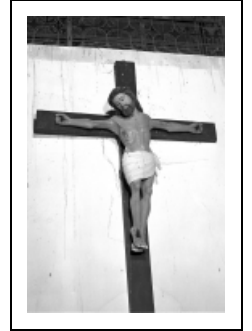

CROIX : CHRIST EN CROIX

Bourgogne-Franche-Comté, Doubs
Amathay-Vésigneux
Vésigneux

Situé dans : Église paroissiale Saint-Martin

Dossier IM25001392 réalisé en 1979 revu en 2000

Auteur(s) : Liliane Hamelin, Christiane Claerr-Roussel, Bernard Pontefract

Historique

Ce Christ en croix, de facture populaire, est peut-être du 17^e siècle.

Période(s) principale(s) : 17^e siècle

Description

Bras rapportés. Christ fixé à la croix par 3 clous en bois

Éléments descriptifs

Catégories : sculpture

Structures : d'applique

Iconographie :

Iconographie et décor : Christ en croix

Christ en croix

État de conservation :

mauvais état

Informations complémentaires