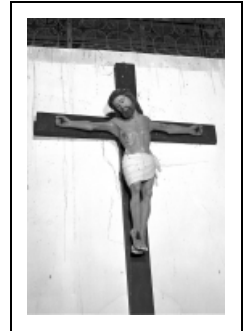

## CROIX : CHRIST EN CROIX

Bourgogne-Franche-Comté, Doubs  
Amathay-Vésigneux  
Vésigneux

Situé dans : Église paroissiale Saint-Martin

Dossier IM25001392 réalisé en 1979 revu en 2000

Auteur(s) : Liliane Hamelin, Christiane Claerr-Roussel, Bernard Pontefract

### Historique

Ce Christ en croix, de facture populaire, est peut-être du 17e siècle.

**Période(s) principale(s)** : 17e siècle

### Description

Bras rapportés. Christ fixé à la croix par 3 clous en bois