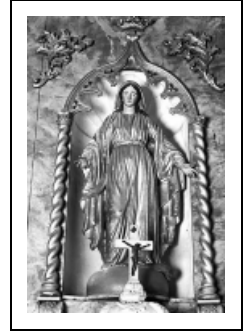

STATUE : VIERGE DE L'IMMACULÉE CONCEPTION

Bourgogne-Franche-Comté, Doubs
Saules

Situé dans : Église paroissiale Saint-Nicolas

Dossier IM25001380 réalisé en 1976 revu en 2000

Auteur(s) : Liliane Hamelin, Gilbert Poinot, Bernard
Pontefract

Historique

Cette statue représentant l'Immaculée Conception date du 19e siècle.

Période(s) principale(s) : 19e siècle

Éléments descriptifs

Catégories : sculpture

Iconographie :

Iconographie et décor : Immaculée Conception
Immaculée Conception