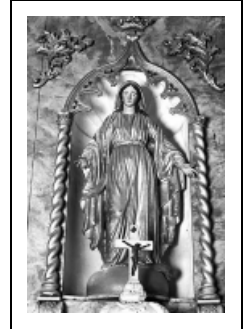

STATUE : VIERGE DE L'IMMACULÉE CONCEPTION

Bourgogne-Franche-Comté, Doubs
Saules

Situé dans : Église paroissiale Saint-Nicolas

Dossier IM25001380 réalisé en 1976 revu en 2000

Auteur(s) : Liliane Hamelin, Gilbert Poinot, Bernard
Pontefract

Historique

Cette statue représentant l'Immaculée Conception date du 19e siècle.

Période(s) principale(s) : 19e siècle

Éléments descriptifs

Catégories : sculpture

Iconographie :

Iconographie et décor : Immaculée Conception
Immaculée Conception