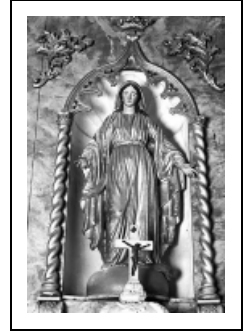

STATUE : VIERGE DE L'IMMACULÉE CONCEPTION

Bourgogne-Franche-Comté, Doubs
Saules

Situé dans : Église paroissiale Saint-Nicolas

Dossier IM25001380 réalisé en 1976 revu en 2000

Auteur(s) : Liliane Hamelin, Gilbert Poinot, Bernard
Pontefract

Historique

Cette statue représentant l'Immaculée Conception date du 19e siècle.

Période(s) principale(s) : 19e siècle

Éléments descriptifs

Catégories : sculpture

Iconographie :

Iconographie et décor : Immaculée Conception
Immaculée Conception