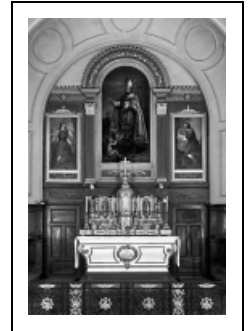

Historique

Cet ensemble composite est constitué du maître-autel (gradin d'autel et tabernacle) du 18e siècle et d'un retable plus tardif du début 19e siècle.

Période(s) principale(s) : 18e siècle

Éléments descriptifs

Catégories : menuiserie, sculpture

Iconographie :

Iconographie et décor : objet du culte : ostensor, calice, encensoir ; ornementation : motif rocaille, coquille, fleur, feuille, volute, feuille d'acanthé ; ange : prière

objet du culte : ostensor

calice

encensoir

ornementation : motif rocaille

coquille

fleur

feuille

volute