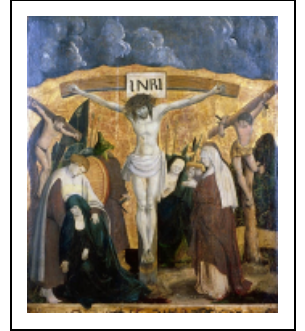

## 2 TABLEAUX : LA CRUCIFIXION ET SAINT BENOÎT

Bourgogne-Franche-Comté, Doubs  
Vuillafans

Situé dans : Église paroissiale de l'Assomption

Dossier IM25001366 réalisé en 1979 revu en 2000

Auteur(s) : Liliane Hamelin, Christiane Claerr-Roussel, Bernard Pontefract

### Historique

Ces deux tableaux, et ceux de la Nativité et de la Cène, sont attribués à l'atelier du peintre bernois Manuel-Deutsch Niklaus, dit Niklaus Manuel Deutsch né à Berne en 1484 mort en 1530 et dateraient de 1515 environ. Jusqu'au milieu du 19e siècle environ, le tableau représentant la Crucifixion était exposé au tympan du portail. Placé à l'intérieur de l'édifice, il fut restauré en 1877. Au cours de la restauration, on s'aperçut qu'il était peint des deux côtés. Le tableau fut alors dédoublé. Les deux représentations, la Crucifixion et saint Benoît, furent placés dans le chœur de l'église. Ces tableaux ont de nouveau été restaurés vers 1977.

### Iconographie :

Iconographie et décor : I.N.R.I. ; Crucifixion : Vierge, saint Jean, Christ en croix, soldat, les larrons, nuée ; saint Benoît : abbé, crosse, livre

I.N.R.I.

Crucifixion : Vierge

saint Jean