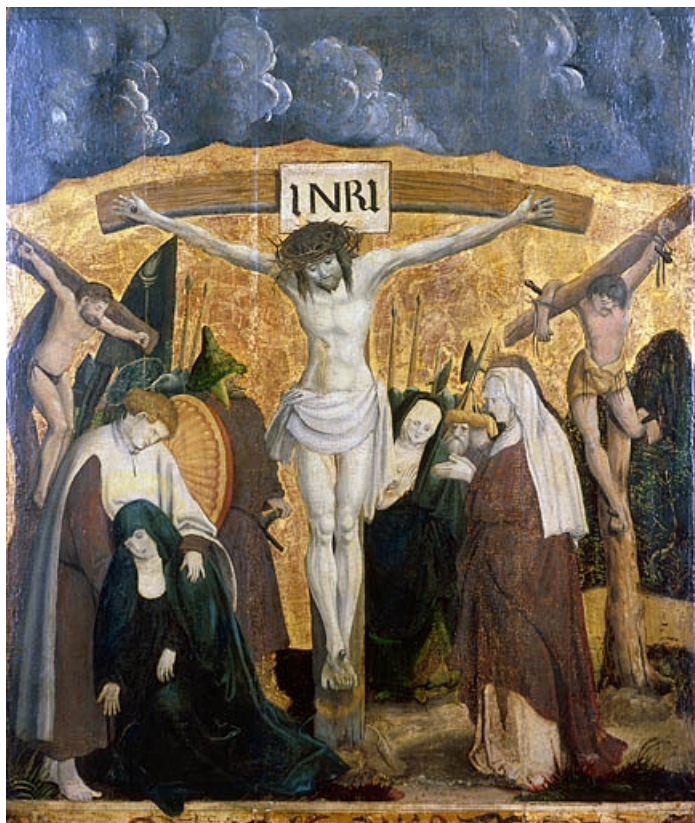

Crucifixion.
25, Vuillafans

N° de l'illustration : 19782500368VA

Date : 1978

Auteur : Yves Sancey

Reproduction soumise à autorisation du titulaire des droits d'exploitation

© Région Bourgogne-Franche-Comté, Inventaire du patrimoine