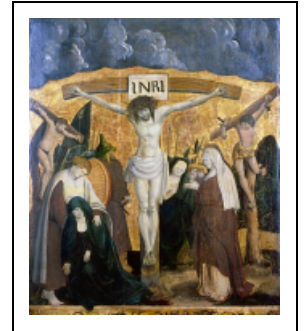

## 2 TABLEAUX : LA CRUCIFIXION ET SAINT BENOÎT

Bourgogne-Franche-Comté, Doubs  
Vuillafans

Situé dans : Église paroissiale de l'Assomption

Dossier IM25001366 réalisé en 1979 revu en 2000

Auteur(s) : Liliane Hamelin, Christiane Claerr-Roussel, Bernard Pontefract

### Historique

Ces deux tableaux, et ceux de la Nativité et de la Cène, sont attribués à l'atelier du peintre bernois Manuel-Deutsch Niklaus, dit Niklaus Manuel Deutsch né à Berne en 1484 mort en 1530 et dateraient de 1515 environ. Jusqu'au milieu du 19e siècle environ, le tableau représentant la Crucifixion était exposé au tympan du portail. Placé à l'intérieur de l'édifice, il fut restauré en 1877. Au cours de la restauration, on s'aperçut qu'il était peint des deux côtés. Le tableau fut alors dédoublé. Les deux représentations, la Crucifixion et saint Benoît, furent placés dans le chœur de l'église. Ces tableaux ont de nouveau été restaurés vers 1977.

#### Iconographie :

Iconographie et décor : I.N.R.I. ; Crucifixion : Vierge, saint Jean, Christ en croix, soldat, les larrons, nuée ; saint Benoît : abbé, crosse, livre

I.N.R.I.

Crucifixion : Vierge

saint Jean