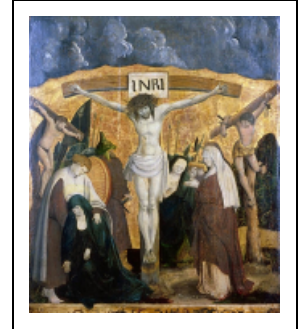

## 2 TABLEAUX : LA CRUCIFIXION ET SAINT BENOÎT

Bourgogne-Franche-Comté, Doubs  
Vuillafans

Situé dans : Église paroissiale de l'Assomption

Dossier IM25001366 réalisé en 1979 revu en 2000

Auteur(s) : Liliane Hamelin, Christiane Claerr-Roussel, Bernard Pontefract

### Historique

Ces deux tableaux, et ceux de la Nativité et de la Cène, sont attribués à l'atelier du peintre bernois Manuel-Deutsch Niklaus, dit Niklaus Manuel Deutsch né à Berne en 1484 mort en 1530 et dateraient de 1515 environ. Jusqu'au milieu du 19e siècle environ, le tableau représentant la Crucifixion était exposé au tympan du portail. Placé à l'intérieur de l'édifice, il fut restauré en 1877. Au cours de la restauration, on s'aperçut qu'il était peint des deux côtés. Le tableau fut alors dédoublé. Les deux représentations, la Crucifixion et saint Benoît, furent placés dans le chœur de l'église. Ces tableaux ont de nouveau été restaurés vers 1977.

### Iconographie :

Iconographie et décor : I.N.R.I. ; Crucifixion : Vierge, saint Jean, Christ en croix, soldat, les larrons, nuée ; saint Benoît : abbé, crosse, livre

I.N.R.I.

Crucifixion : Vierge

saint Jean