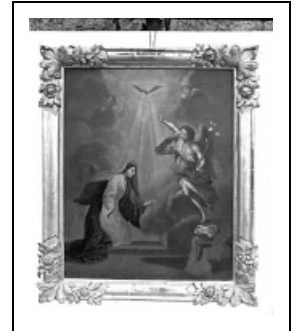

## TABLEAU ET SON CADRE : L'ANNONCIATION

Bourgogne-Franche-Comté, Doubs  
Montgesoye

Situé dans : Église paroissiale Saint-Gengoul

Dossier IM25001325 réalisé en 1979 revu en 2000

Auteur(s) : Liliane Hamelin, Christiane Claerr-Roussel, Bernard Pontefract

### Historique

Cette copie d'après Pierre Dulin date du 18e siècle, via la gravure de Jean Audran.

**Période(s) principale(s)** : 18e siècle

**Auteur(s) de l'oeuvre** :  
Pierre Dulin (peintre)

### Description

Toile montée sur un châssis, couches picturales lisses.

### Iconographie :

Iconographie et décor : Annonciation : Vierge : agenouillé ; ange, portant : lys ; colombe : saint Esprit, rayons lumineux, nuée ; angelot ; représentation d'objet : tabouret, corbeille, tissu, prie dieu, draperie. La Vierge est vêtue d'une robe rose, d'un manteau bleu et d'un voile blanc ; l'ange porte un vêtement blanc et un manteau bleu. Une draperie rouge entoure le tabouret.