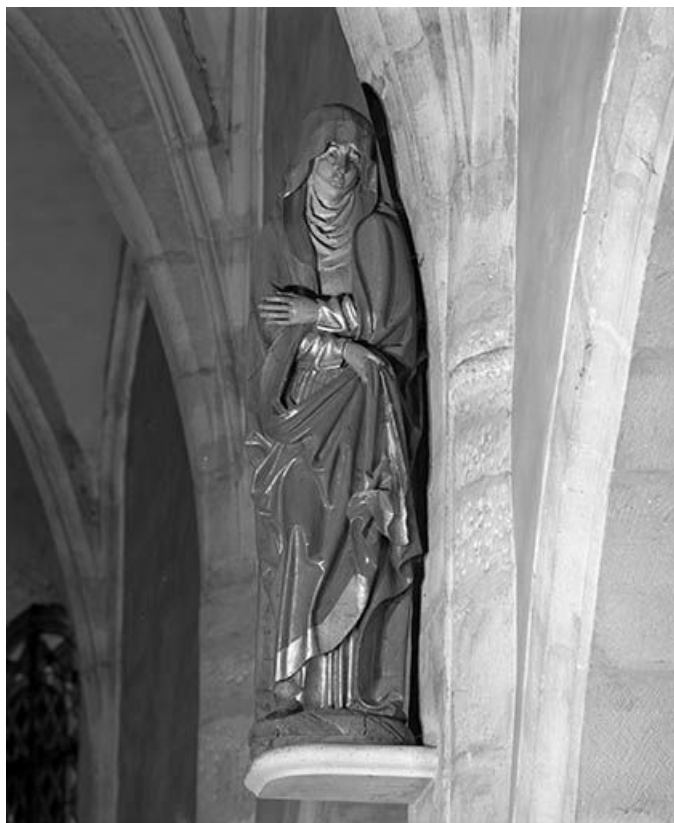

La Vierge.

25, Mouthier-Haute-Pierre

N° de l'illustration : 19792500362X

Date : 1979

Auteur : Yves Sancey

Reproduction soumise à autorisation du titulaire des droits d'exploitation

© Région Bourgogne-Franche-Comté, Inventaire du patrimoine