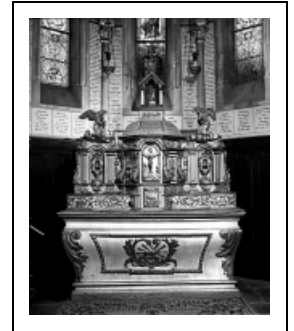

AUTEL, RETABLE, TABERNACLE (ENSEMBLE DU MAÎTRE-AUTEL)

Bourgogne-Franche-Comté, Doubs
Scey-Maisières
Maisières-Notre-Dame

Situé dans : Chapelle de pèlerinage Notre-Dame-du-Chêne

Dossier IM25001274 réalisé en 1976 revu en 2000

Auteur(s) : Liliane Hamelin, Christiane Claerr-Roussel, Bernard Pontefract

Historique

Le maître-autel date de la fin du 19e siècle.

Période(s) principale(s) : 3e quart 19e siècle

Éléments descriptifs

Catégories : menuiserie, sculpture

Structures : élévation galbé

Iconographie :

Iconographie et décor : Vierge : debout, couronne, raisin ; Enfant : couronne, globe ; Agneau mystique ; table des pains de proposition ; l'arche d'alliance ; Christ en croix ; ange : agenouillé ; ornementation : volute, feuille d'acanthé, godron, gland, feuille de chêne, motif rocaille, feuille, fleur. Au sommet du tabernacle un édicule abrite une statuette en terre cuite représentant la Vierge à l'Enfant dite Notre-Dame du chêne. L'arche d'alliance et la table des pains de proposition sont sculptés en bas-relief sur le 1er degré des gradins d'autel au centre d'un médaillon à volutes. Les angelots et les volutes de part et d'autre du tabernacle sont des reliefs rapportés.