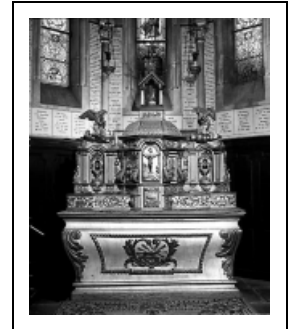

AUTEL, RETABLE, TABERNACLE (ENSEMBLE DU MAÎTRE-AUTEL)

Bourgogne-Franche-Comté, Doubs
Scey-Maisières
Maisières-Notre-Dame

Situé dans : Chapelle de pèlerinage Notre-Dame-du-Chêne

Dossier IM25001274 réalisé en 1976 revu en 2000

Auteur(s) : Liliane Hamelin, Christiane Claerr-Roussel, Bernard Pontefract

Historique

Le maître-autel date de la fin du 19e siècle.

Période(s) principale(s) : 3e quart 19e siècle

Éléments descriptifs

Catégories : menuiserie, sculpture

Structures : élévation galbé

Iconographie :

Iconographie et décor : Vierge : debout, couronne, raisin ; Enfant : couronne, globe ; Agneau mystique ; table des pains de proposition ; l'arche d'alliance ; Christ en croix ; ange : agenouillé ; ornementation : volute, feuille d'acanthé, godron, gland, feuille de chêne, motif rocaille, feuille, fleur. Au sommet du tabernacle un édicule abrite une statuette en terre cuite représentant la Vierge à l'Enfant dite Notre-Dame du chêne. L'arche d'alliance et la table des pains de proposition sont sculptés en bas-relief sur le 1er degré des gradins d'autel au centre d'un médaillon à volutes. Les angelots et les volutes de part et d'autre du tabernacle sont des reliefs rapportés.

Vierge : debout

couronne

raisin

Enfant : couronne

globe

Agneau mystique

table des pains de proposition

l'arche d'alliance

Christ en croix

ange : agenouillé

ornementation : volute

feuille d'acanthé

godron

gland

feuille de chêne

motif rocaille

feuille

fleur

Informations complémentaires

- Voir le dossier numérisé : <https://patrimoine.bourgognefranchecomte.fr/gtrudov/IM25001274/index.htm>