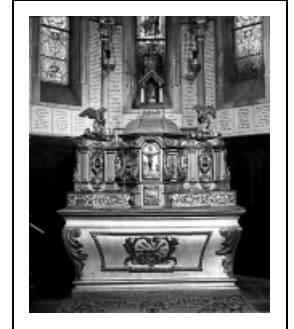

AUTEL, RETABLE, TABERNACLE (ENSEMBLE DU MAÎTRE-AUTEL)

Bourgogne-Franche-Comté, Doubs
Scey-Maisières
Maisières-Notre-Dame

Situé dans : Chapelle de pèlerinage Notre-Dame-du-Chêne

Dossier IM25001274 réalisé en 1976 revu en 2000

Auteur(s) : Liliane Hamelin, Christiane Claerr-Roussel, Bernard Pontefract

Historique

Le maître-autel date de la fin du 19e siècle.

Période(s) principale(s) : 3e quart 19e siècle

Éléments descriptifs

Catégories : menuiserie, sculpture

Structures : élévation galbé

Iconographie :

Iconographie et décor : Vierge : debout, couronne, raisin ; Enfant : couronne, globe ; Agneau mystique ; table des pains de proposition ; l'arche d'alliance ; Christ en croix ; ange : agenouillé ; ornementation : volute, feuille d'acanthé, godron, gland, feuille de chêne, motif rocaille, feuille, fleur. Au sommet du tabernacle un édicule abrite une statuette en terre cuite représentant la Vierge à l'Enfant dite Notre-Dame du chêne. L'arche d'alliance et la table des pains de proposition sont sculptés en bas-relief sur le 1er degré des gradins d'autel au centre d'un médaillon à volutes. Les angelots et les volutes de part et d'autre du tabernacle sont des reliefs rapportés.