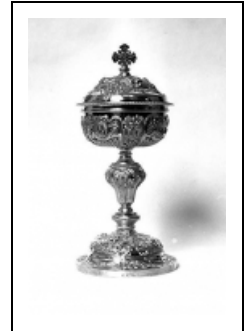

CIBOIRE

Bourgogne-Franche-Comté, Doubs
Ornans
7 rue Edouard Bastide

Situé dans : Couvent de minimes, puis de visitandines

Dossier IM25001225 réalisé en 1976 revu en 1999

Auteur(s) : Liliane Hamelin, Gilbert Poinot, Bernard
Pontefract

Période(s) principale(s) : 2e quart 19e siècle

Auteur(s) de l'oeuvre :

Jacques-Alexandre Basnier (orfèvre)

Éléments descriptifs

Catégories : orfèvrerie

Iconographie :

Iconographie et décor : crucifixion ; Christ ; Vierge ; saint Pierre ; saint Ambroise ; saint Augustin ; saint Grégoire ; saint Jérôme ; ornementation. Sur le pourtour du pied des rectangles décorés de roseaux alternent avec une rosace. Sur le pied les 4 bustes des Docteurs de l'Eglise (saint Ambroise, saint Augustin, saint Grégoire et saint Jérôme) alternent avec des grappes de raisin. Le noeud de la tige est orné de grappes de raisin, de gerbes de blé, de godrons, d'entrelacs et de perles. La fausse coupe comporte des médaillons représentant la Crucifixion avec sainte Madeleine, les bustes du Christ, de la Vierge et de saint Pierre. Sur le couvercle, des têtes d'angelots se mêlent à un décor de raisin.