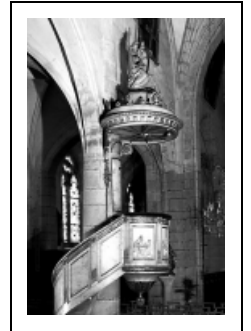

CHAIRE À PRÊCHER

Bourgogne-Franche-Comté, Doubs
Ornans

Situé dans : Église paroissiale Saint-Laurent

Dossier IM25001215 réalisé en 1976 revu en 1999

Auteur(s) : Liliane Hamelin, Gilbert Poinsot, Bernard Pontefract

Historique

Cette chaire à prêcher est identique à celle de Levier dans le Doubs, datée et signée Sylvain Jeannin, 1834 (étudiée). La chaire à prêcher d'Ornans a été réalisée vraisemblablement par le même menuisier, Sylvain Jeannin, né à Levier en 1798, dont la présence est signalée à Dole en 1834. A noter qu'une troisième chaire à prêcher (non signée, non datée) est présente à Courvières (étudiée) dans le canton de Levier. La chaire à prêcher d'Ornans a été restaurée en juillet 1993, par l'entreprise Maimponte de l'Isle le Jourdain. Les travaux ont consisté à nettoyer et traiter le bois et consolider les éléments du décor.

Période(s) principale(s) : 2e quart 19e siècle

Auteur(s) de l'oeuvre :
Sylvain Jeannin (menuisier)

Description

Chaire à prêcher composée d'une cuve circulaire, d'un escalier tournant à gauche, d'un dorsal cintré cantonné de 2 ailerons. Les panneaux moulurés de la cuve et de la rampe sont séparés par des pilastres. La polychromie imite le marbre gris veiné de rose et de bleu. Elle est rehaussée par la peinture dorée de l'ornementation.

Éléments descriptifs

Catégories : menuiserie, sculpture

Structures : d'applique

Iconographie :

Iconographie et décor : Eglise (femme : assise, calice, hostie, croix) ; colombe : Saint Esprit ; Les Evangélistes ; ornementation. La représentation de L'Eglise, sculptée en ronde bosse, est figurée sous les traits d'une jeune femme, assise au sommet de la couronne de l'abat-voix, tenant de la main gauche une croix et dans la main droite un calice surmonté d'une hostie. Les Evangélistes, sculptés en bas-reliefs, sont représentés sur les quatre panneaux de la cuve. Le décor composé de glyphes et de feuilles d'acanthé, en reliefs rapportés et dorés, orne la cuve, la rampe et le pourtour de l'abat-voix.