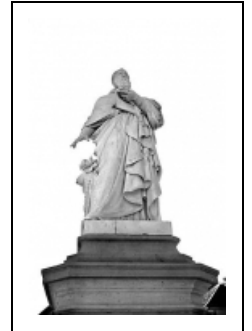

## STATUE (FIGURE COLOSSALE) : LE CARDINAL DE GRANVELLE

Bourgogne-Franche-Comté, Doubs  
Ornans

Situé dans : Monument du cardinal de  
Granvelle

Dossier IM25001211 réalisé en 2000  
Auteur(s) : Liliane Hamelin, Bernard Pontefract

### Historique

Le donateur, Charles Weiss, avait désigné Jean Petit, statuaire bisontin (1819-1903), pour exécuter la statue du cardinal de Granvelle. Les allégories ont été réalisées par le fondeur parisien F. Gruet dit Le Jeune.

**Période(s) principale(s)** : 4e quart 19e siècle  
**Dates** : 1897 (porte la date)

**Auteur(s) de l'oeuvre** :  
Jean-Claude Petit (sculpteur), E. Gruet (fondeur), Antoine Perrenot de Granvelle (modèle, attribution par source)

### Iconographie :

Iconographie et décor : cardinal : debout, parchemin, coussin, sceptre ; allégorie : écriture, putto, phylactère ; allégorie : astronomie, putto, compas, globe, étoile, lunette ; allégorie : imprimerie, putto, presse, livre ; allégorie : beaux arts, putto, pinceau, marteau, bouclier, rameau d'olivier. Les quatre putti symbolisent l'Écriture, l'Astronomie, l'Imprimerie et les Beaux-Arts. Le putto symbolisant les Beaux Arts est représenté avec une palette, un chevalet, un ciseau, un bouclier orné d'un buste vu de profil.