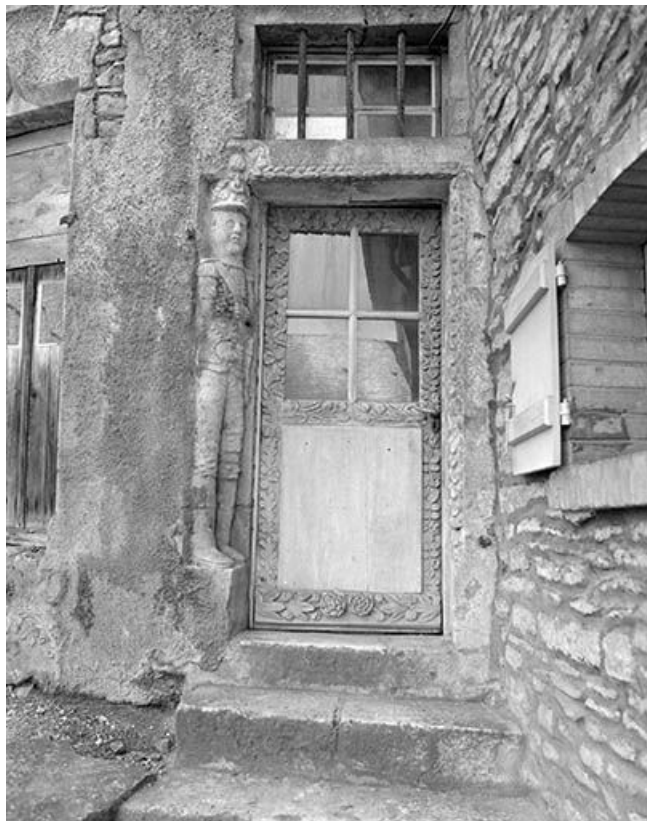

Porte d'entrée vue de face.

25, Ornans, 4 rue du Charri

N° de l'illustration : 19772500175X

Date : 1977

Auteur : Yves Sancey

Reproduction soumise à autorisation du titulaire des droits d'exploitation

© Région Bourgogne-Franche-Comté, Inventaire du patrimoine