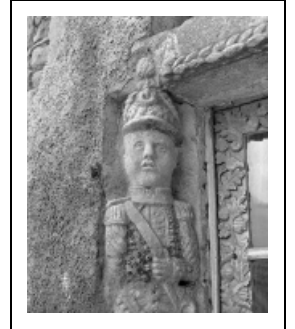

Historique

Ce décor serait l'oeuvre du tailleur de pierre ornanais Leroy-Jacquin qui habitait cette maison à la fin du XIXe siècle.

Période(s) principale(s) : 4e quart 19e siècle

Description

Les portes et les fenêtres de cette maison constituent le support du décor.