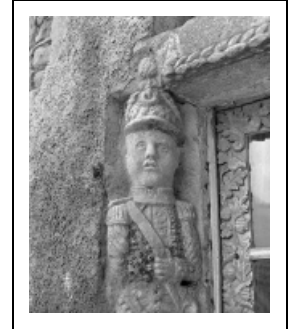

### Historique

Ce décor serait l'oeuvre du tailleur de pierre ornanais Leroy-Jacquin qui habitait cette maison à la fin du XIXe siècle.

**Période(s) principale(s)** : 4e quart 19e siècle

### Description

Les portes et les fenêtres de cette maison constituent le support du décor.