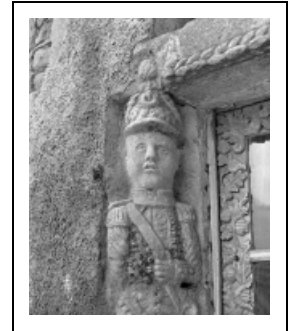

### Historique

Ce décor serait l'oeuvre du tailleur de pierre ornanais Leroy-Jacquin qui habitait cette maison à la fin du XIXe siècle.

**Période(s) principale(s)** : 4e quart 19e siècle