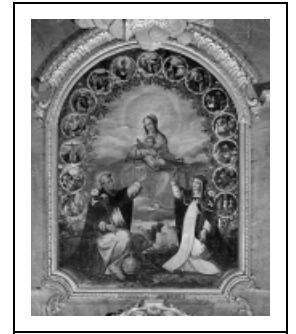

## TABLEAU D'AUTEL : LA DONATION DU ROSAIRE À SAINT DOMINIQUE ET SAINTE CATHERINE DE SIENNE

Bourgogne-Franche-Comté, Doubs  
Ornans

Situé dans : Église paroissiale Saint-Laurent

Dossier IM25001180 réalisé en 1976 revu en 1999

### Historique

Le fond de paysage de ce tableau, de la seconde moitié du 18e siècle, dont l'auteur est pour l'instant inconnu, représente une église en croix grecque qui pourrait être l'église Santa Maria della Consolazione de Todi en Ombrie réalisée sur les plans de Bramante.

### Iconographie :

Iconographie et décor : Vierge à l'Enfant : rosaire, nuée, assis ; Enfant Jésus : assis, rosaire ; saint Dominique : agenouillé, fleur de lys, chien, torche, globe ; sainte Catherine : agenouillé, fleur de lys, stigmates, couronne : épine ; fond de paysage : église ; médaillon (Vie de la Vierge, Vie du Christ). La Vierge et l'Enfant sont assis au centre de la composition. Au premier plan, à gauche, saint Dominique, reçoit le Rosaire de l'Enfant, à droite sainte Catherine reçoit le Rosaire de la Vierge. Autour de la composition 15 médaillons relatent des passages de la vie de Jésus et de la Vierge.