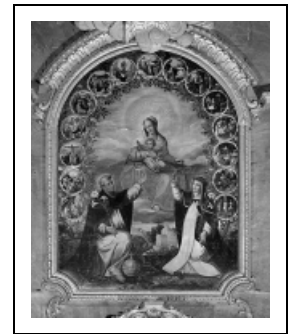

## TABLEAU D'AUTEL : LA DONATION DU ROSAIRE À SAINT DOMINIQUE ET SAINTE CATHERINE DE SIENNE

Bourgogne-Franche-Comté, Doubs  
Ornans

Situé dans : Église paroissiale Saint-Laurent

Dossier IM25001180 réalisé en 1976 revu en 1999

### Historique

Le fond de paysage de ce tableau, de la seconde moitié du 18e siècle, dont l'auteur est pour l'instant inconnu, représente une église en croix grecque qui pourrait être l'église Santa Maria della Consolazione de Todi en Ombrie réalisée sur les plans de Bramante.

### Iconographie :

Iconographie et décor : Vierge à l'Enfant : rosaire, nuée, assis ; Enfant Jésus : assis, rosaire ; saint Dominique : agenouillé, fleur de lys, chien, torche, globe ; sainte Catherine : agenouillé, fleur de lys, stigmates, couronne : épine ; fond de paysage : église ; médaillon (Vie de la Vierge, Vie du Christ). La Vierge et l'Enfant sont assis au centre de la composition. Au premier plan, à gauche, saint Dominique, reçoit le Rosaire de l'Enfant, à droite sainte Catherine reçoit le Rosaire de la Vierge. Autour de la composition 15 médaillons relatent des passages de la vie de Jésus et de la Vierge.