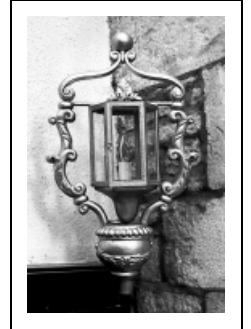

LANTERNE DE PROCESSION

Bourgogne-Franche-Comté, Doubs
Malbrans

Situé dans : Église paroissiale Saint-Marcellin

Dossier IM25001154 réalisé en 1976 revu en 1999

Auteur(s) : Liliane Hamelin, Gilbert Poinsot, Bernard
Pontefract

Historique

Cette lanterne de procession date de la fin du 18e siècle ou tout début du 19e siècle.

Période(s) principale(s) : limite 18e siècle 19e siècle

Éléments descriptifs

Catégories : menuiserie

Iconographie :