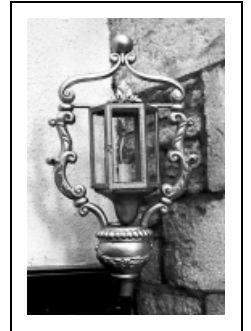

LANTERNE DE PROCESSION

Bourgogne-Franche-Comté, Doubs
Malbrans

Situé dans : Église paroissiale Saint-Marcellin

Dossier IM25001154 réalisé en 1976 revu en 1999

Auteur(s) : Liliane Hamelin, Gilbert Poinso, Bernard
Pontefract

Historique

Cette lanterne de procession date de la fin du 18e siècle ou tout début du 19e siècle.

Période(s) principale(s) : limite 18e siècle 19e siècle

Éléments descriptifs

Catégories : menuiserie

Iconographie :