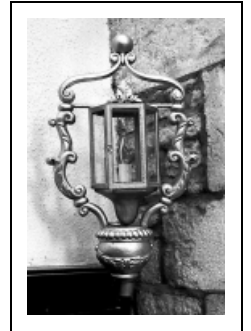

## LANTERNE DE PROCESSION

Bourgogne-Franche-Comté, Doubs  
Malbrans

Situé dans : Église paroissiale Saint-Marcellin

Dossier IM25001154 réalisé en 1976 revu en 1999

Auteur(s) : Liliane Hamelin, Gilbert Poinot, Bernard  
Pontefract

### Historique

Cette lanterne de procession date de la fin du 18e siècle ou tout début du 19e siècle.

**Période(s) principale(s)** : limite 18e siècle 19e siècle