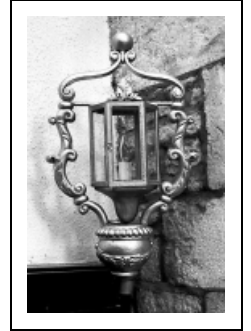

LANTERNE DE PROCESSION

Bourgogne-Franche-Comté, Doubs
Malbrans

Situé dans : Église paroissiale Saint-Marcellin

Dossier IM25001154 réalisé en 1976 revu en 1999

Auteur(s) : Liliane Hamelin, Gilbert Poinsot, Bernard
Pontefract

Historique

Cette lanterne de procession date de la fin du 18e siècle ou tout début du 19e siècle.

Période(s) principale(s) : limite 18e siècle 19e siècle

Éléments descriptifs

Catégories : menuiserie

Iconographie :