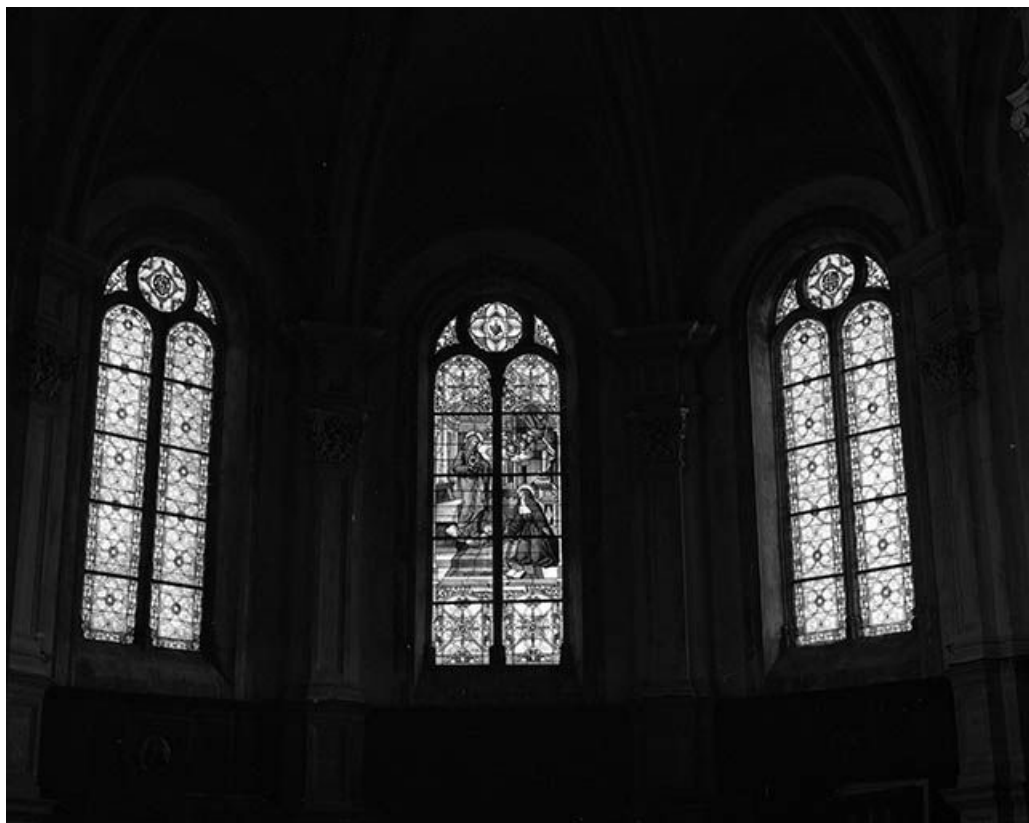

Vue générale.

25, Ornans, 7 rue Edouard Bastide

N° de l'illustration : 19812500686X

Date : 1981

Auteur : Jean-Luc Ligier

Reproduction soumise à autorisation du titulaire des droits d'exploitation

© Région Bourgogne-Franche-Comté, Inventaire du patrimoine