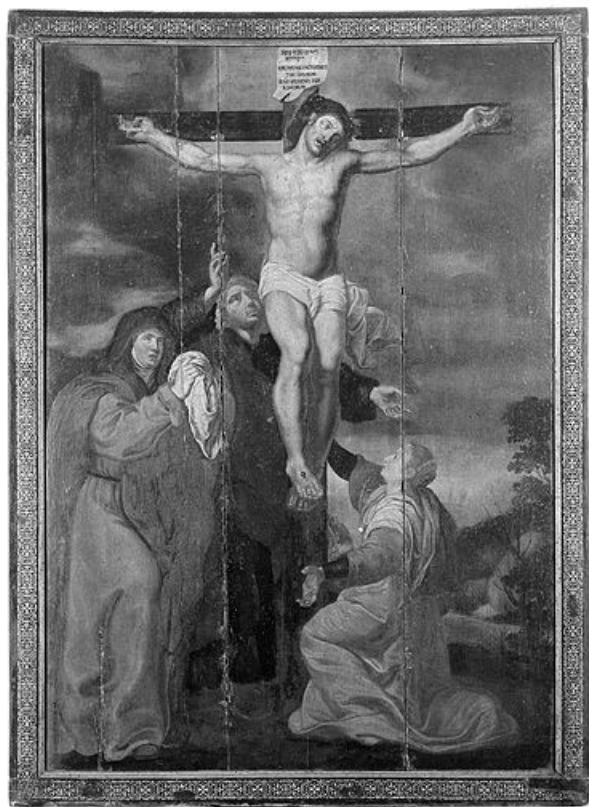

### Historique

En 1854, des travaux sont réalisés dans l'ancien couvent des minimes acheté par l'abbé Girod en 1839 pour y installer une maison d'éducation confiée aux visitandines. Le mobilier de la chapelle (ensemble des autels, retables secondaires notamment) datent de cette époque. Les pièces d'orfèvrerie proviennent d'ateliers bisontins (plateau à burettes de Pierre-Antoine Jacquet) et parisiens (ciboire de Jacques-Alexandre Basnier). Des objets plus anciens proviennent peut-être des minimes (ensemble de deux tableaux illustrant la vie de saint François de Sales du 17<sup>e</sup> siècle) ou des visitandines (portrait de sainte Jeanne Françoise Fremyot de Chantal), ou des dons effectués par les familles des religieuses (tableau du Calvaire, 17<sup>e</sup> siècle). Rappelons la présence de l'ostensoir-soleil d'Antoine de Loisy, orfèvre à Besançon à partir de 1644, et du mobilier du 18<sup>e</sup> siècle (confessionnaux, crédence) tous étudiés.

**Vue générale.**

25, Ornans, 7 rue Edouard Bastide

N° de l'illustration : 19762501324V

Date : 1976

Auteur : Yves Sancey

Reproduction soumise à autorisation du titulaire des droits d'exploitation

© Région Bourgogne-Franche-Comté, Inventaire du patrimoine