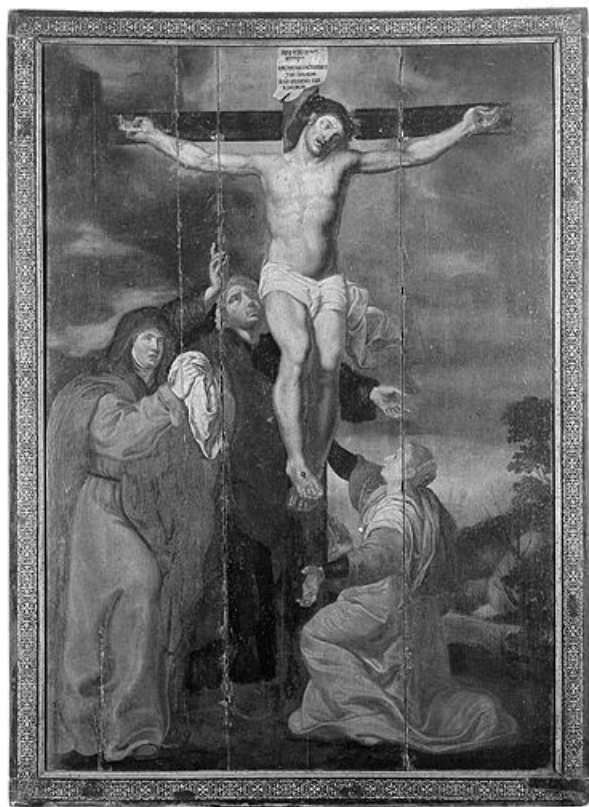

Historique

En 1854, des travaux sont réalisés dans l'ancien couvent des minimes acheté par l'abbé Girod en 1839 pour y installer une maison d'éducation confiée aux visitandines. Le mobilier de la chapelle (ensemble des autels, retables secondaires notamment) datent de cette époque. Les pièces d'orfèvrerie proviennent d'ateliers bisontins (plateau à burettes de Pierre-Antoine Jacquet) et parisiens (ciboire de Jacques-Alexandre Basnier). Des objets plus anciens proviennent peut-être des minimes (ensemble de deux tableaux illustrant la vie de saint François de Sales du 17^e siècle) ou des visitandines (portrait de sainte Jeanne Françoise Fremyot de Chantal), ou des dons effectués par les familles des religieuses (tableau du Calvaire, 17^e siècle). Rappelons la présence de l'ostensoir-soleil d'Antoine de Loisy, orfèvre à Besançon à partir de 1644, et du mobilier du 18^e siècle (confessionnaux, crédence) tous étudiés.

Vue générale.

25, Ornans, 7 rue Edouard Bastide

N° de l'illustration : 19762501324V

Date : 1976

Auteur : Yves Sancey

Reproduction soumise à autorisation du titulaire des droits d'exploitation

© Région Bourgogne-Franche-Comté, Inventaire du patrimoine