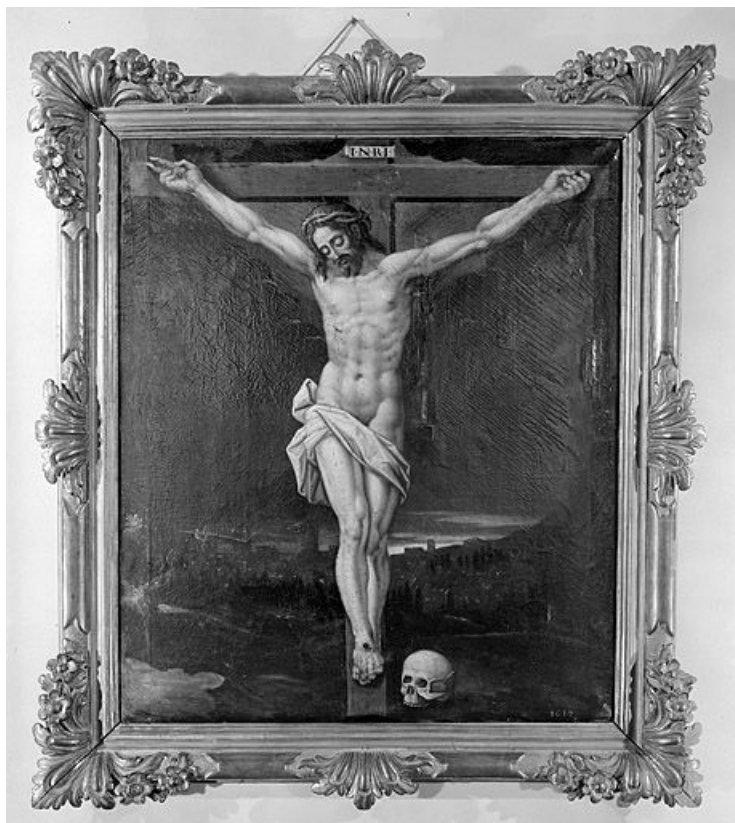

Historique

En 1854, des travaux sont réalisés dans l'ancien couvent des minimes acheté par l'abbé Girod en 1839 pour y installer une maison d'éducation confiée aux visitandines. Le mobilier de la chapelle (ensemble des autels, retables secondaires notamment) datent de cette époque. Les pièces d'orfèvrerie proviennent d'ateliers bisontins (plateau à burettes de Pierre-Antoine Jacquet) et parisiens (ciboire de Jacques-Alexandre Basnier). Des objets plus anciens proviennent peut-être des minimes (ensemble de deux tableaux illustrant la vie de saint François de Sales du 17^e siècle) ou des visitandines (portrait de sainte Jeanne Françoise Fremyot de Chantal), ou des dons effectués par les familles des religieuses (tableau du Calvaire, 17^e siècle). Rappelons la présence de l'ostensoir-soleil d'Antoine de Loisy, orfèvre à Besançon à partir de 1644, et du mobilier du 18^e siècle (confessionnaux, crédence) tous étudiés.

Vue générale.

25, Ornans, 7 rue Edouard Bastide

N° de l'illustration : 19762501330V

Date : 1976

Auteur : Yves Sancey

Reproduction soumise à autorisation du titulaire des droits d'exploitation

© Région Bourgogne-Franche-Comté, Inventaire du patrimoine