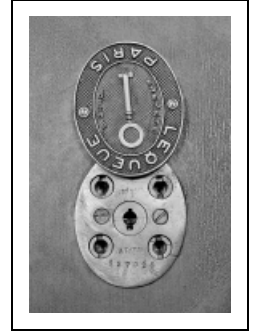

4E COFFRE-FORT

Bourgogne-Franche-Comté, Doubs
Baume-les-Dames
Gondé - rue des Pipes

Situé dans : Usine de tableterie (usine de pipes Ropp), actuellement musée

Dossier IM25001143 réalisé en 2002

Auteur(s) : Géraud Buffa

Historique

Ce coffre a sans doute été fabriqué dans le premier quart du 20 siècle.

Période(s) principale(s) : 1er quart 20e siècle

Description

Ce coffre ne possède qu'un seul compartiment blindé. Les cache-entrée sont décorés de motifs en forme de clés.