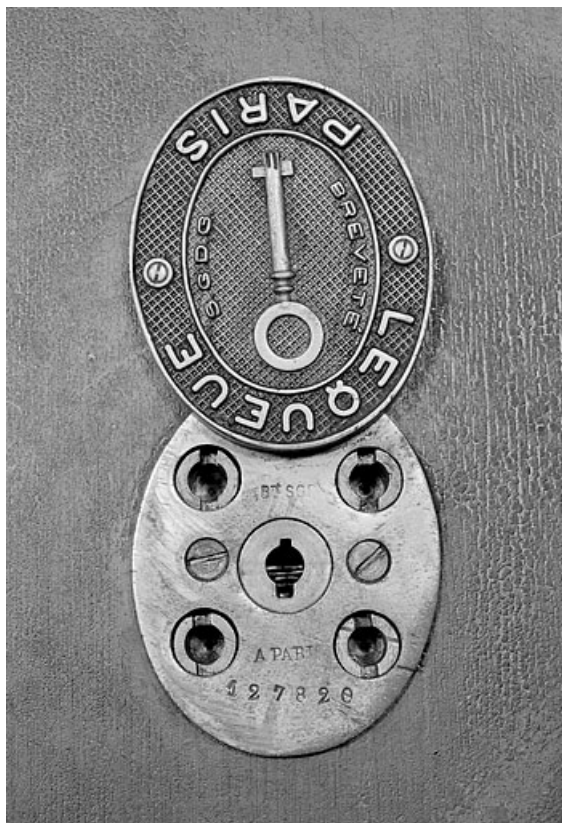

Vue d'ensemble, avec la porte ouverte.

25, Baume-les-Dames rue des Pipes, lieudit : Gondé

N° de l'illustration : 20022501036X

Date : 2002

Auteur : Yves Sancey

Reproduction soumise à autorisation du titulaire des droits d'exploitation

© Région Bourgogne-Franche-Comté, Inventaire du patrimoine

Cache-serrure ouvert.

25, Baume-les-Dames rue des Pipes, lieudit : Gondé

N° de l'illustration : 20022501034X

Date : 2002

Auteur : Yves Sancey

Reproduction soumise à autorisation du titulaire des droits d'exploitation