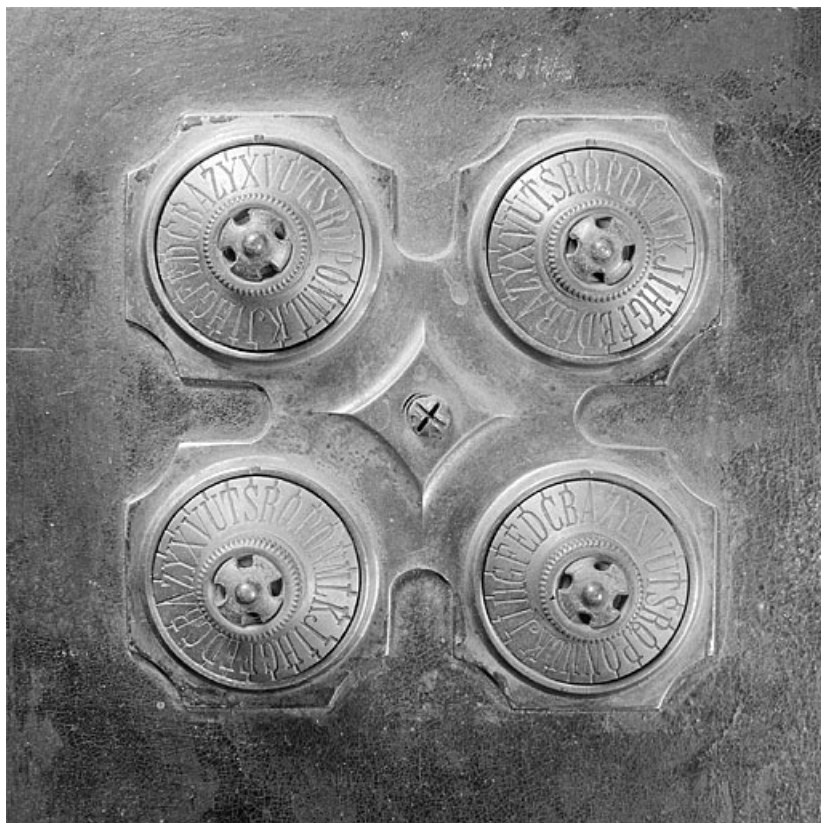

N° de l'illustration : 20022500770X

Date : 2002

Auteur : Yves Sancey

Reproduction soumise à autorisation du titulaire des droits d'exploitation

© Région Bourgogne-Franche-Comté, Inventaire du patrimoine

Détail de la serrure à combinaison. Vue de trois quarts gauche.

Détail de la serrure à combinaison. Vue de face.

25, Baume-les-Dames rue des Pipes, lieudit : Gondé

N° de l'illustration : 20022500480X

Date : 2002

Auteur : Jérôme Mongreville

Reproduction soumise à autorisation du titulaire des droits d'exploitation