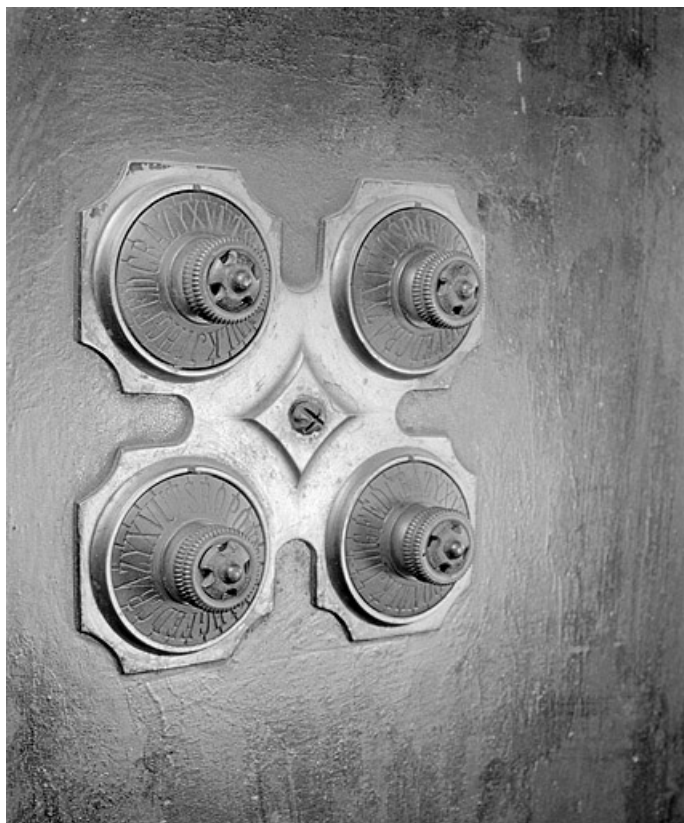

Détail de la serrure à combinaison. Vue de trois quarts gauche.

25, Baume-les-Dames rue des Pipes, lieudit : Gondé

N° de l'illustration : 20022500481X

Date : 2002

Auteur : Jérôme Mongreville

Reproduction soumise à autorisation du titulaire des droits d'exploitation

© Région Bourgogne-Franche-Comté, Inventaire du patrimoine