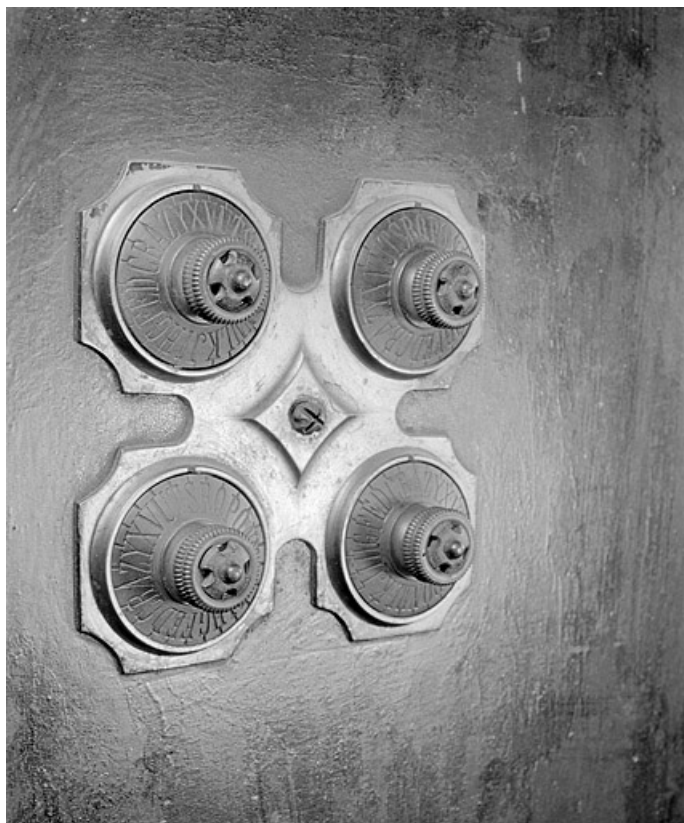

Ce coffre possède deux compartiments blindés (épaisseur : 6 cm). La partie supérieure est verrouillée par une serrure à clés et une serrure à combinaison (4 disques gradués de A à Z), les deux commandant une série de 3 pènes (1, 5 x 7 cm). A l'intérieur du compartiment supérieur se trouvent un petit compartiment blindé et une étagère. Les 4 cache-entrée sont décorés de motifs de dragon.

Date : 2002

Auteur : Jérôme Mongreville

Reproduction soumise à autorisation du titulaire des droits d'exploitation

© Région Bourgogne-Franche-Comté, Inventaire du patrimoine

Vue d'ensemble. Compartiment supérieur ouvert.
25, Baume-les-Dames rue des Pipes, lieudit : Gondé

N° de l'illustration : 20022500770X

Date : 2002

Auteur : Yves Sancey

Reproduction soumise à autorisation du titulaire des droits d'exploitation

© Région Bourgogne-Franche-Comté, Inventaire du patrimoine

Détail de la serrure à combinaison. Vue de trois quarts gauche.