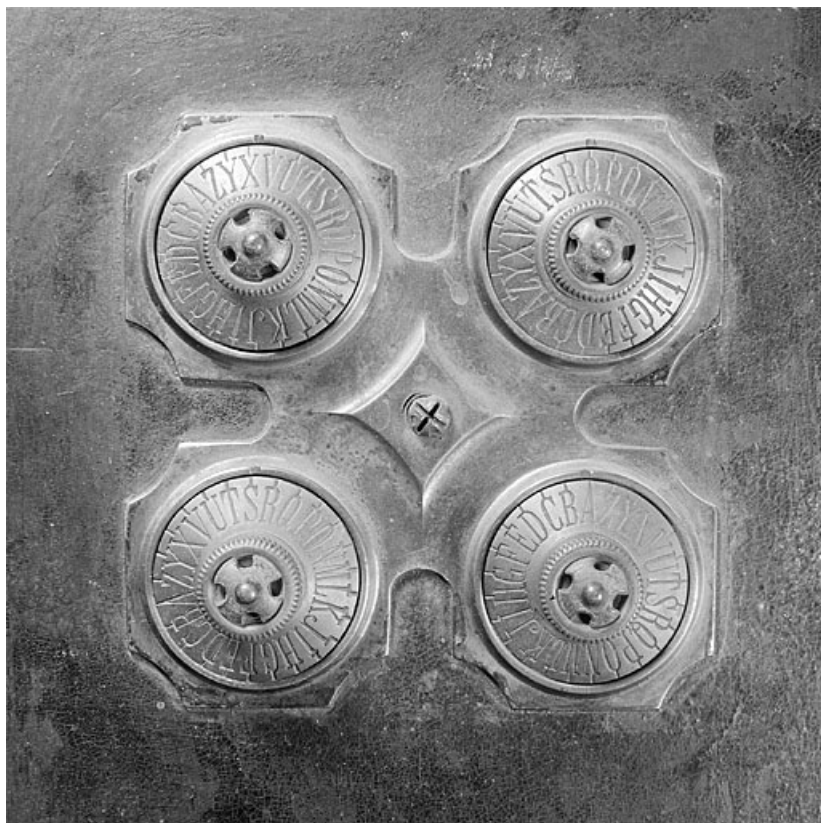

N° de l'illustration : 20022500770X

Date : 2002

Auteur : Yves Sancey

Reproduction soumise à autorisation du titulaire des droits d'exploitation

© Région Bourgogne-Franche-Comté, Inventaire du patrimoine

**Détail de la serrure à combinaison. Vue de trois quarts gauche.**

**Détail de la serrure à combinaison. Vue de face.**

25, Baume-les-Dames rue des Pipes, lieudit : Gondé

N° de l'illustration : 20022500480X

Date : 2002

Auteur : Jérôme Mongreville

Reproduction soumise à autorisation du titulaire des droits d'exploitation