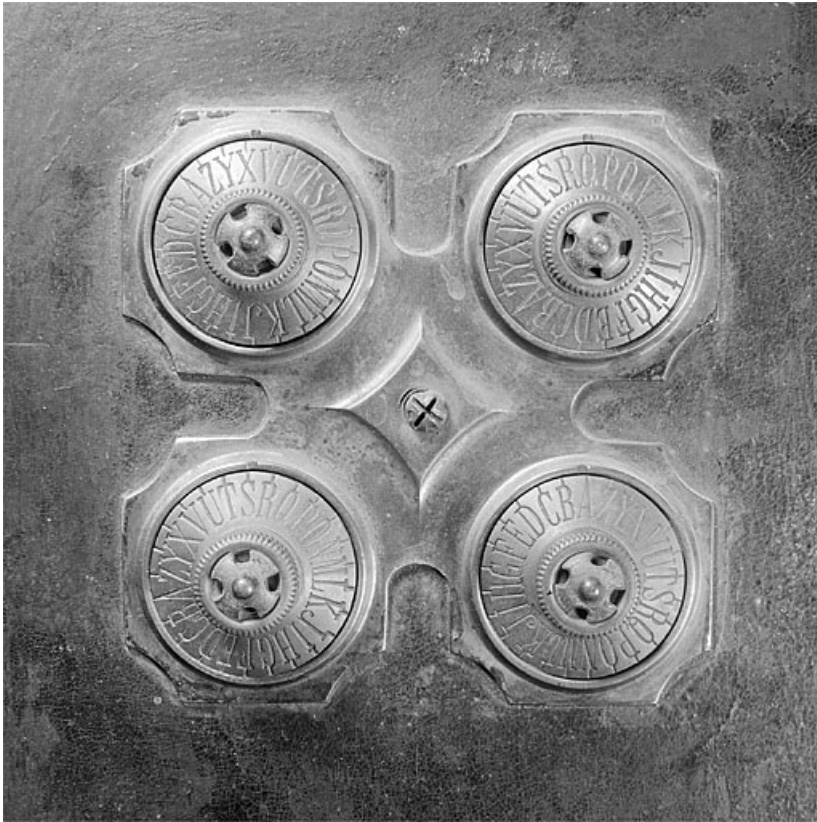

N° de l'illustration : 20022500770X

Date : 2002

Auteur : Yves Sancey

Reproduction soumise à autorisation du titulaire des droits d'exploitation

© Région Bourgogne-Franche-Comté, Inventaire du patrimoine

Détail de la serrure à combinaison. Vue de trois quarts gauche.

Détail de la serrure à combinaison. Vue de face.

25, Baume-les-Dames rue des Pipes, lieudit : Gondé

N° de l'illustration : 20022500480X

Date : 2002

Auteur : Jérôme Mongreville

Reproduction soumise à autorisation du titulaire des droits d'exploitation