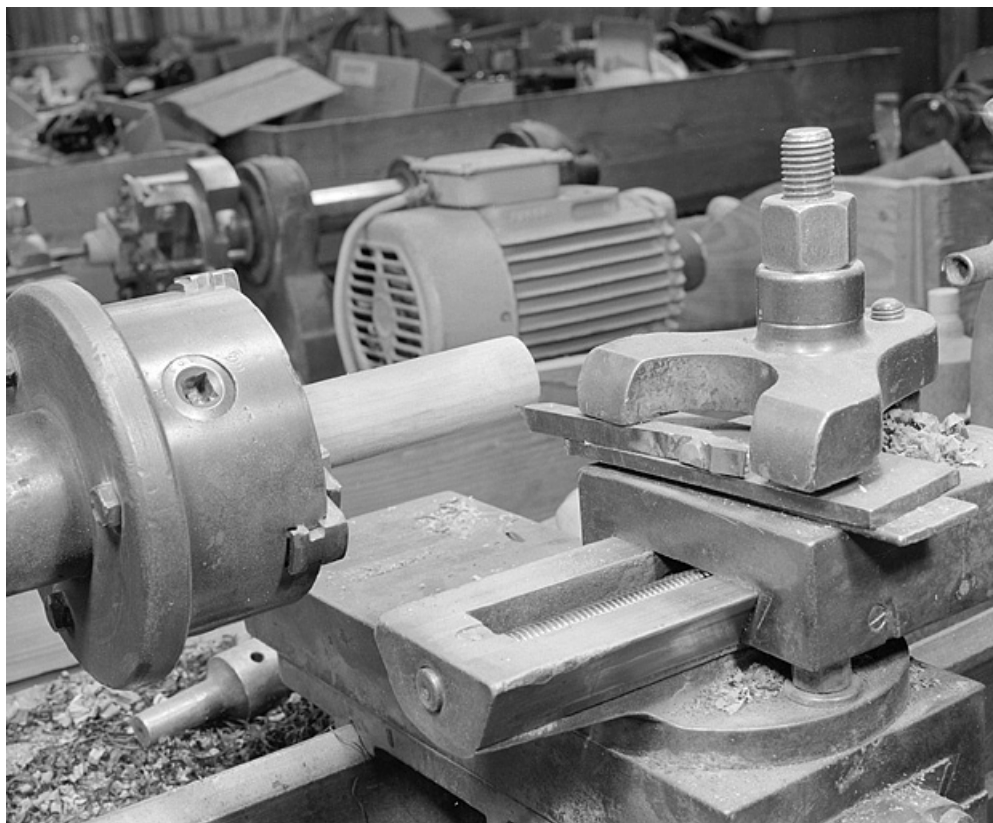

La poupée fixe et le trainard, vus de trois quarts gauche.

25, Baume-les-Dames rue des Pipes, lieudit : Gondé

N° de l'illustration : 20022500462X

Date : 2002

Auteur : Jérôme Mongreville

Reproduction soumise à autorisation du titulaire des droits d'exploitation

© Région Bourgogne-Franche-Comté, Inventaire du patrimoine